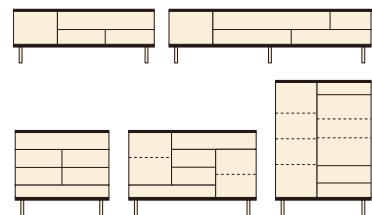

# キャロウェイ

140・180共通部  
 OPスペース付引出し(塗部):W500×D335×H80(有効高):カキ板高H90  
 OPスペース(塗部):W560×D350×H70  
 その他引出しカキ板高150(有効高175)

材質/前板:ホワイトオーク(ホワイト)・アルダー(ブラウン)  
 塗装/ウレタン塗装  
 カラー/ホワイト・ブラウン

- 引出し:フルオープンレール付 ●CAB:右開き・左開き対応
- 天板:MDF強化紙(真空張り加工) ●TVボード:CAB:背面配線コード穴加工有
- 脚高15cm脚 ●前板と天板は真空張り加工で小口がすっきりきれい
- 日本製

**1**  
**TVボード140**  
 W1400×D425×H410  
**¥87,400** 才数6

**2**  
**TVボード180**  
 W1800×D425×H410  
**¥103,700** 才数8

**3**  
**センターテーブル105**  
 W1050×D445×H390  
**¥69,700** 才数5

**4**  
**キャビネット(R)(L)40**  
 W400×D425×H750  
**¥61,400** 才数5

# デュオ

材質/ナラ無垢・シャイニーオーク強化紙 ●箱組 ●表面化粧仕上げ  
 塗装/ウレタン塗装 ●グラフィック式棚タボ  
 カラー/ナチュラル ●引出し3段引レール ●脚高15cm ●日本製

**5**  
**TVボード122**  
 W1223×D425×H475(内脚150)  
**¥105,700** 才数7

**6**  
**TVボード175**  
 W1753×D425×H475(内脚150)  
**¥126,700** 才数10

**7**  
**チェスト88**  
 W880×D425×H800(内脚150)  
**¥105,700** 才数10

**8**  
**キャビネット120**  
 W1203×D425×H800(内脚150)  
**¥147,700** 才数14

**9**  
**ミドルボード90**  
 W905×D425×H1270(内脚150)  
**¥147,700** 才数17