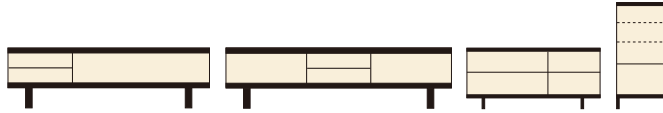

# キャロウェイ

140・180共通部  
 OPスペース付引出し(塗部):W500×D335×H80(有効高):カキ板高H90  
 OPスペース(塗部):W560×D350×H70  
 その他引出しカキ板高150(有効高175)

材質/前板:ホワイトオーク(ホワイト)・アルダー(ブラウン)  
 塗装/ウレタン塗装  
 カラー/ホワイト・ブラウン

- 引出し:フルオープンレール付 ●CAB:右開き・左開き対応
- 天板:MDF強化紙(真空張り加工) ●TVボード:CAB:背面配線コード穴加工有
- 脚高15cm脚 ●前板と天板は真空張り加工で小口がすっきりきれい
- 日本製

**1**  
**TVボード140**  
 W1400×D425×H410  
**¥87,400** 才数6

**2**  
**TVボード180**  
 W1800×D425×H410  
**¥103,700** 才数8

**3**  
**センターテーブル105**  
 W1050×D445×H390  
**¥69,700** 才数5

**4**  
**キャビネット(R)(L)40**  
 W400×D425×H750  
**¥61,400** 才数5

# デュオ

材質/ナラ無垢・シャイニーオーク強化紙 ●箱組 ●表面化粧仕上げ  
 塗装/ウレタン塗装 ●グラフィック式棚タボ  
 カラー/ナチュラル ●引出し3段引レール ●脚高15cm ●日本製

**5**  
**TVボード122**  
 W1223×D425×H475(内脚150)  
**¥105,700** 才数7

**6**  
**TVボード175**  
 W1753×D425×H475(内脚150)  
**¥126,700** 才数10