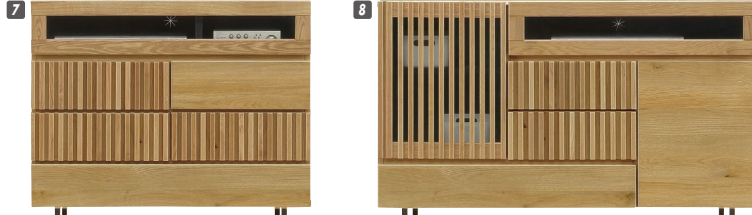

# キャロウェイ

140・180共通部  
 OPスペース付引出し(塗部):W500×D335×H80(有効高):カキ板高H90  
 OPスペース(塗部):W560×D350×H70  
 その他引出しカキ板高150(有効高175)

材質/前板:ホワイトオーク(ホワイト)・アルダー(ブラウン)  
 塗装/ウレタン塗装  
 カラー/ホワイト・ブラウン

- 引出し:フルオープンレール付 ●CAB:右開き・左開き対応
- 天板:MDF強化紙(真空張り加工) ●TVボード:CAB:背面配線コード穴加工有
- 脚高15cm脚 ●前板と天板は真空張り加工で小口がすっきりきれい
- 日本製

**1**  
**TVボード140**  
 W1400×D425×H410  
**¥87,400** 才数6

**2**  
**TVボード180**  
 W1800×D425×H410  
**¥103,700** 才数8

**3**  
**センターテーブル105**  
 W1050×D445×H390  
**¥69,700** 才数5

**4**  
**キャビネット(R)(L)40**  
 W400×D425×H750  
**¥61,400** 才数5

# デュオ

材質/ナラ無垢・シャイニーオーク強化紙 ●箱組 ●表面化粧仕上げ  
 塗装/ウレタン塗装 ●グラフィック式棚タボ  
 カラー/ナチュラル ●引出し3段引レール ●脚高15cm ●日本製

**5**  
**TVボード122**  
 W1223×D425×H475(内脚150)  
**¥105,700** 才数7

**6**  
**TVボード175**  
 W1753×D425×H475(内脚150)  
**¥126,700** 才数10

# ロゼ

材質/MDF強化紙  
 カラー/ホワイト・ブラウン

- 天板前面45°加工
- ブラックアイアン仕様で、脚の取付を内と外で2パターンで可能
- 引出しフルオープンレール仕様
- 天板背面配線コード穴加工
- 180TV:左側引出し内オープンスペース有
- 背板:コード通し穴有
- 天板・前板は真空張り加工で小口がすっきりきれい
- 日本製

**10**  
**TVボード140**  
 W1400×D400×H400  
**¥70,000** 才数6