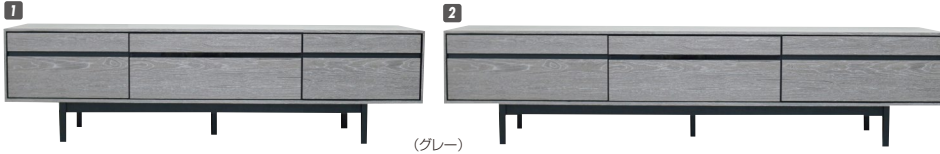

ロゼッタ

材質 / 天然木工芸突板
 塗装 / ウレタン塗装
 カラー / グレー・ウォールナット

- 80・120サイド引出3杯
- TVボードセンターテーブル引出2杯
- フルオープンスライドレール付
- 棚タボネシ込み ●中国製

- 1 TVボード150 W1500×D400×H410 ¥142,700 才数8
- 2 TVボード180 W1800×D400×H410 ¥168,400 才数10
- 3 サイドボード80 W800×D300×H800 ¥118,400 才数8
- 4 サイドボード120 W1200×D300×H800 ¥142,700 才数11
- 5 センターテーブル100 W1000×D500×H400 ¥91,400 才数5

スモーク

材質 / 表面材:天然木突板(特殊木目グレー加工)
 脚:アイアン

- 天然木をグレー色に加工し、シャープなデザインを組み合わせモダンな商品に仕上げています
- 脚にはアイアンのデザイン性があるものを使用しています(お掃除ロボット対応可)
- 引出しはフルオープンスライドレールでスムーズな開閉ができます
- サイドボードの扉収納部分には配線コート穴有 ●中国製

- 6 TVボード180 W1800×D410×H425 ¥149,400 才数8

- 7 TVボード200 W2000×D410×H425 ¥170,700 才数9

- 8 サイドボード120 W1200×D410×H875 ¥149,400 才数14

- 9 サイドボード160 W1600×D410×H875 ¥170,700 才数19

- 10 センターテーブル105 W1050×D500×H385 ¥107,400 才数5