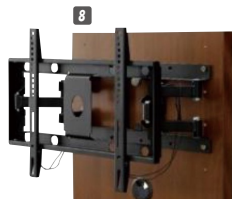

¥322,000 才数26

2 TVボード180

W1800xD420xH450

¥218,700 才数15

クルーダ

材質 / ウォールナット・オークナチュラル
塗装 / ウレタン塗装
カラー / ブラウン・ナチュラル

- 引出し箱組
- フルオープンスライドレール付
- 脚ダボネジ込み
- 合板/繊維板・4☆
- 塗料/接着剤・4☆
- 120・150・180ローボードの扉は、赤外線透過突板貼りガラス
扉を閉じた状態でもリモコン操作できます
(注)通常のガラスより赤外線透過の距離が短くなります
- 120、150サイドボードは、AV機器の収納もできます
扉を閉じた状態でのリモコン操作はできません
- サイドボード、ローボードとも別売りの壁掛パネルセットの取付ができます
- 日本製