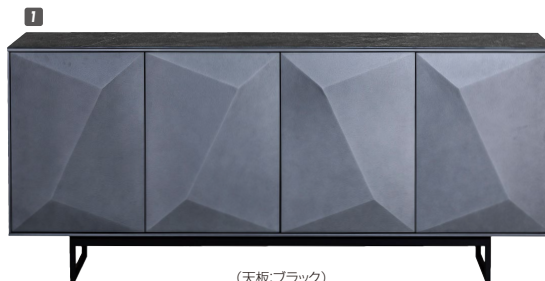

ロベルタ

材質 / 天板セラミック(6mm)
MDF・脚スチール
カラー / 天板:ブラック(艶なし)
天板:ホワイト(艶あり)

- 中国製
- TVボード
- 真中脚アジャスター付
- 完成品
- 引出しワンタッチ

(天板:ホワイト)

(天板:ブラック)

(天板:ブラック)

1 サイドボード180

W1800xD420xH790

¥322,000 才数26

2 TVボード180

W1800xD420xH450

¥218,700 才数15

クルーダ

材質 / ウォールナット・オークナチュラル
塗装 / ウレタン塗装
カラー / ブラウン・ナチュラル

- 引出し箱組
- フルオープンスライドレール付
- 脚ダボネジ込み
- 合板/繊維板・4☆
- 塗料/接着剤・4☆
- 120・150・180ローボードの扉は、赤外線透過突板貼りガラス
扉を閉じた状態でもリモコン操作できます
(注)通常のガラスより赤外線透過の距離が短くなります
- 120、150サイドボードは、AV機器の収納もできます
扉を閉じた状態でのリモコン操作はできません
- サイドボード、ローボードとも別売りの壁掛パネルセットの取付ができます
- 日本製

(ブラウン)

(ナチュラル)

3 サイドボード(H)120
W1200xD410xH780
¥191,700 才数12

4 サイドボード(H)150
W1500xD410xH780
¥234,700 才数15

5 ローボード120
W1200xD410xH460
¥150,400 才数6

6 ローボード150
W1500xD410xH460
¥191,700 才数8

7 ローボード180
W1800xD410xH460
¥211,700 才数9