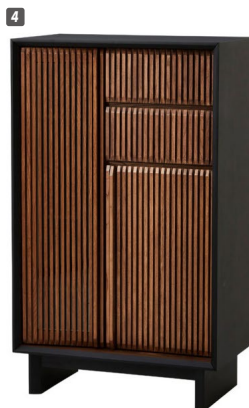

ロッソ

材質 / MDF・強化シート
天板トップ:強化ガラス
脚:アイアン
カラー / ブラウン木目・グレー

- 間接照明LED付
- 引出しフルオープンレール
- 2口コンセント付
- 中国製

上段は、フェルト付きの引出しになっており、アクセサリや小物関係を飾って収納できるスペースになっています

携帯電話やタブレットの充電などに便利な、2口コンセント付

足元には、間接照明のLEDが付いています
ホテルの一室にいるような空間を演出します

引出し収納、扉収納(可動棚付き)、オープン収納部分があり、様々な物を収納できるように設計されています

(ブラウン木目)

(グレー)

1
キャビネット74
W740×D400×H830
¥96,000 才数11

2
キャビネット110
W1100×D400×H830
¥118,400 才数16

グラム

材質 / MDF・強化シート・格子部&取手:オーク無垢
カラー / ブラック/ブラウン/グレー/ナチュラル

- 引出しフルオープンレール
- 底板フェルト貼り
- 中国製

触った感覚もザラザラとしているセラミック調のモダンなシートと、温かみのある無垢材がマッチ

細部に拘ったフォルムシンプルでモダンなデザインに和のテイストをプラスする事でより高級感のある空間を演出します

扉を閉じた状態でもリモコン操作が可能
機能性だけではなく、扉の斜め構造にも拘った事で、デザイン性も兼ね備えています

左右扉の収納スペースの棚はすべて可動式
収納する物に合わせて昇降調整が可能です
又、引出し部分には奥の物まで取り出せるフルオープンレールを採用

(ブラック/ブラウン)

テーブルは、側面に開く引出し収納スペース付
又、全ての引出し内部にはフェルト貼りを施しており、見えない場所にもこだわり抜いた構造になっています

カラーは2色展開
ナチュラルなモダンな好む方にはGY×NA
シックでモダンな雰囲気をお好む方にはBK×WNがおすすめです(上記画像はGY×NA)

3
ローボード180
W1800×D440×H450
¥115,000 才数16

4
キャビネット75
W750×D440×H1290
¥142,000 才数18