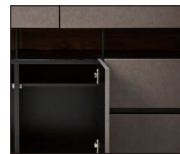

ロッソ

材質 / MDF・強化シート
天板トップ:強化ガラス
脚:アイアン
カラー / ブラウン木目・グレー

- 間接照明LED付
- 引出しフルオープンレール
- 2口コンセント付
- 中国製

上段は、フェルト付きの引出しになっており、アクセサリや小物関係を飾って収納できるスペースになっています

携帯電話やタブレットの充電などに便利な、2口コンセント付

足元には、間接照明のLEDが付いています
ホテルの一室にいるような空間を演出します

引出し収納、扉収納(可動棚付き)、オープン収納部分があり、様々な物を収納できるように設計されています

(ブラウン木目)

(グレー)

1
キャビネット74
W740×D400×H830
¥96,000 才数11

2
キャビネット110
W1100×D400×H830
¥118,400 才数16

グラム

材質 / MDF・強化シート・格子部&取手:オーク無垢
カラー / ブラック/ブラウン/グレー/ナチュラル

- 引出しフルオープンレール
- 底板フェルト貼り
- 中国製

触った感覚もザラザラとしているセラミック調のモダンなシートと、温かみのある無垢材がマッチ

細部に拘ったフォルムシンプルでモダンなデザインに和のテイストをプラスする事でより高級感のある空間を演出します

扉を閉じた状態でもリモコン操作が可能
機能性だけではなく、扉の斜め構造にも拘った事で、デザイン性も兼ね備えています

左右扉の収納スペースの棚はすべて可動式
収納する物に合わせて昇降調整が可能です
又、引出し部分には奥の物まで取り出せるフルオープンレールを採用

(ブラック/ブラウン)

テーブルは、側面に開く引出し収納スペース付
又、全ての引出し内部にはフェルト貼りを施しており、見えない場所にもこだわり抜いた構造になっています

カラーは2色展開
ナチュラルなモダンな好む方にはGY×NA
シックでモダンな雰囲気をお好む方にはBK×WNがおすすめです(上記画像はGY×NA)

3
ローボード180
W1800×D440×H450
¥115,000 才数16

4
キャビネット75
W750×D440×H1290
¥142,000 才数18