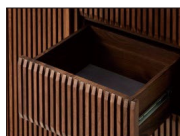

ロッソ

材質 / MDF・強化シート
天板トップ:強化ガラス
脚:アイアン
カラー / ブラウン木目・グレー

- 間接照明LED付
- 引出しフルオープンレール
- 2口コンセント付
- 中国製

上段は、フェルト付きの引出しになっており、アクセサリや小物関係を飾って収納できるスペースになっています

携帯電話やタブレットの充電などに便利な、2口コンセント付

足元には、間接照明のLEDが付いています
ホテルの一室にいるような空間を演出します

引出し収納、扉収納(可動棚付き)、オープン収納部分があり、様々な物を収納できるように設計されています

(ブラウン木目)

(グレー)

1
キャビネット74
W740×D400×H830
¥96,000 才数11

2
キャビネット110
W1100×D400×H830
¥118,400 才数16

グラム

材質 / MDF・強化シート・格子部&取手:オーク無垢
カラー / ブラック/ブラウン/グレー/ナチュラル

- 引出しフルオープンレール
- 底板フェルト貼り
- 中国製

触った感覚もザラザラとしているセラミック調のモダンなシートと、温かみのある無垢材がマッチ

細部に拘ったフォルムシンプルでモダンなデザインに和のテイストをプラスする事でより高級感のある空間を演出します

扉を閉じた状態でもリモコン操作が可能
機能性だけではなく、扉の斜め構造にも拘った事で、デザイン性も兼ね備えています

左右扉の収納スペースの棚はすべて可動式
収納する物に合わせて昇降調整が可能です
又、引出し部分には奥の物まで取り出せるフルオープンレールを採用

(ブラック/ブラウン)

テーブルは、側面に開く引出し収納スペース付
又、全ての引出し内部にはフェルト貼りを施しており、見えない場所にもこだわり抜いた構造になっています

カラーは2色展開
ナチュラルなモダンな好む方にはGY×NA
シックでモダンな雰囲気をお好む方にはBK×WNがおすすめです(上記画像はGY×NA)

3
ローボード180
W1800×D440×H450
¥115,000 才数16

4
キャビネット75
W750×D440×H1290
¥142,000 才数18