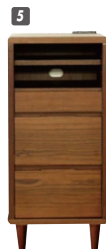

モナコ

材質/天然木工芸突板
 塗装/ウレタン塗装
 カラー/ウォールナット・ナチュラル

- フルオープンスライドレール付
- 棚ダボネジ込み
- 天板:キリカギ加工・コンセント付
- 中国製

北欧風の細く丸い脚がオシャレです。脚はお掃除ロボット対応サイズでお掃除もラクラク。

小引出しには、仕切板付でキレイに収納。仕切板は取外し可能です。

センターテーブルの扉内部は仕切りがない為、前後どちらからでも物が取り出せます。

脚を外せばロータイプのテレビボードにも出来ます。脚を外して床に置く際には傷がつかないようにフェルトなどを下面に敷いてください。

40サイドチェストはFAX台にもでき、オープン部分はコピー用紙など収納出来ます。

天板には2口コンセントが付いており、スマホなどの充電で照明など使い方もいろいろ。

表面に角がないので、小さいお子様にも安全なつくりになっています。

1

TVボード144
 W1400×D400×H470
 ¥136,400 才数9

2

TVボード165
 W1650×D400×H470
 ¥145,000 才数11

3

TVボード200
 W2000×D400×H470
 ¥157,700 才数14

センターテーブル105
 W1050×D500×H360
 ¥91,400 才数9

サイドチェスト40
 W400×D400×H840
 ¥91,400 才数6

サイドキャビネット60
 W600×D400×H840
 ¥105,400 才数8

サイドボード80
 W800×D400×H840
 ¥113,700 才数10

扉内はAV機器などの電化製品も収納可能。リモコンも通ります。機種によっては透過しない場合もございます。
 ※80サイド

トール

材質/天然木工芸突板
 塗装/ウレタン塗装
 カラー/ナチュラル・ブラウン

- 引出し1杯
- フルオープンスライドレール付
- 棚ダボネジ込み
- 場所をとらない引戸タイプ
- 中国製

引出はロッキング箱組、フルオープンレール仕様です