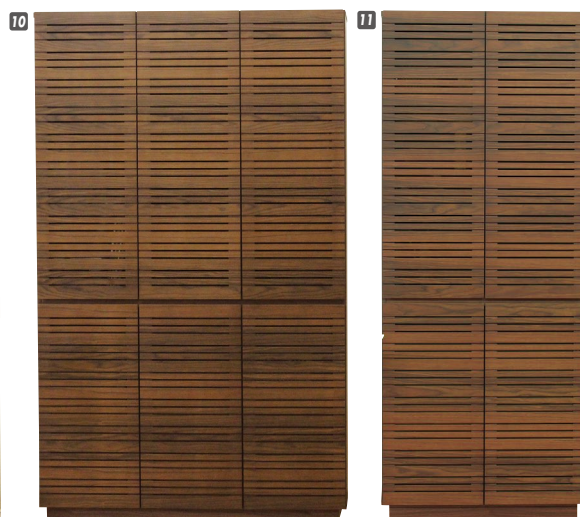

仕切り板付の丈夫な収納スペース

本体内部には縦型収納があり、ルーター等の収納が出来ます。
 ※180TVボード

天板・前板は天然木工芸突板を使用しています。お掃除ロボット対応です。

8

TVボード150
 W1500×D400×H390
 ¥107,400 才数1

9

TVボード180
 W1800×D400×H390
 ¥129,000 才数1

ラストイー

材質/天然木工芸突板
 カラー/ウォールナット・ナチュラル

- A4ファイルが5段入るよう高さを設定しております
- 棚は可動棚になっているので調節可能!
- 中国製

フリーボード80
 W800×D320×H1975
 ¥157,700 才数22(2ヶ口)

フリーボード120
 W1195×D320×H1975
 ¥185,700 才数32(2ヶ口)