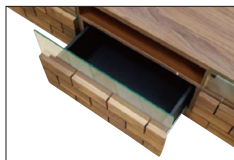

ヴィルト

材質 / ウォールナット
カラー / ブラウン

- 突板ガラスを使用しており扉を
締めたままりモコン操作ができます
- 日本製

1
TVスタンド170
W1700×D440×H437
¥249,400 才数12

クレスポ

材質 / ウォールナット
カラー / ブラウン

- ウォールナットの木目と
ブラックガラスが絶妙なコントラストで
スタイリッシュなTVボードです
- 日本製

2
TVスタンド160
W1600×D435×H330
¥144,000 才数12

グロッセ

材質 / ウォールナット
カラー / ブラウン

- 突板ガラスを使用しており
扉を締めたままりモコン
操作ができます
- 日本製

3
TVスタンド180
W1800×D467×H350
¥287,700 才数15

ブロッコ

材質 / ウォールナット
カラー / ブラウン

- 前板のブロックは1つ1つ
手作業で削られた角材です
- 日本製

4
TVスタンド160
W1632×D427×H377
¥209,000 才数14

セルカ

材質 / ウォールナット
カラー / ブラウン

- 大きめの引出しでCD・DVD等がラベルを上にして収納できます
- 日本製

5
TVスタンド180
W1800×D465×H362
¥228,400 才数16

ラティス

材質 / ウォールナット・オーク
塗装 / オイル塗装
カラー / ウォールナット・オーク

- 引出しアリ組・箱組・ベタ底
- スライドレール付
- 棚ダボネジ込み
- 扉・前板:無垢板
- 扉:フッシュオープン
- 閉めたままりモコン操作が可能
- 引き出し:フッシュオープン
- 桐無垢板
- 天板上配線孔穴有り
- デッキ収納可動棚付
- 日本製