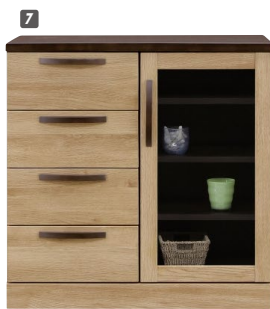

バギー

材質/強化シート
 カラー/ナチュラル・ブラウン

- フルオープンレール
- スライドレール
- ベトナム製

(ブラウン)

1
MTV170
 W1692×D420×H1805
¥152,000 才数21(3ヶ口)

(ナチュラル)

2
MTV200
 W1992×D420×H1805
¥173,700 才数23(3ヶ口)

200TVスペース
 W1490×D877×H420
 引出し内寸
 W415×D325×H138

バギー

材質/強化紙
 カラー/ナチュラル・ブラウン

- マルチラック:ラバーウッド脚・可動棚3枚
- 何でも飾れて収納できるマルチラックです。ジョイント可能で、2台以上組み合わせできます
- 人気のシリーズにアイテム追加です ●チェスト・服吊もあります
- TV・サイドボード:木製取手、引出しフルオープンレール付 ●マルチラックは組立式 ●ベトナム製

(ナチュラル)

ソフトダウンスター

(ブラウン)

3
マルチラック60
 W601×D400×H1800
¥76,000 才数8(2ヶ口)