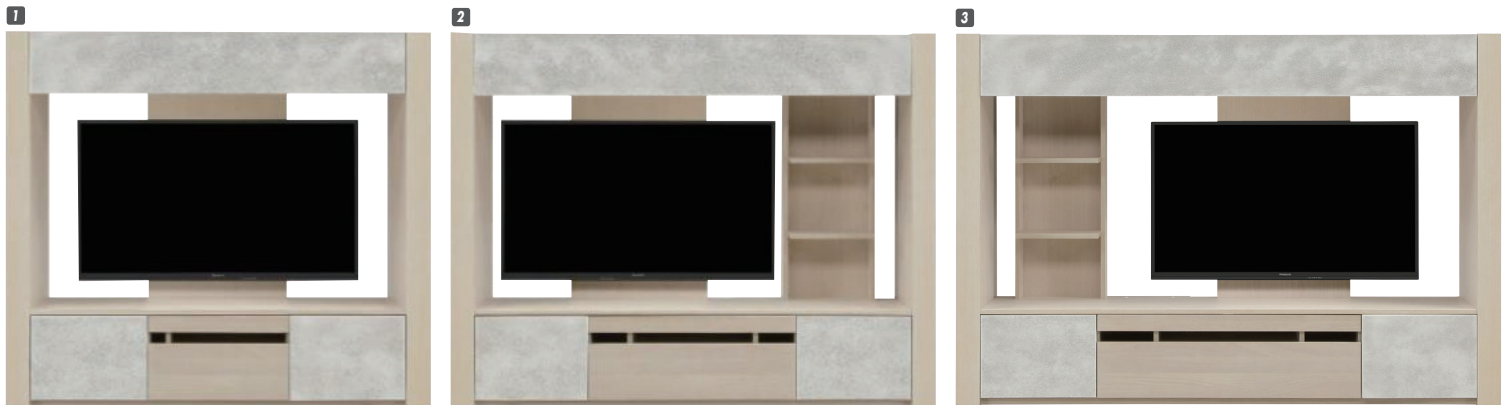

プラスター

材質 / ホワイトオーク・ムク材突板・プリント化粧板
 塗装 / ウレタン・ポリウレタン・石目調
 カラー / 基本はオークホワイト&ホワイト

- フルオープンスライドレール付
- ソフトクローズ
- 引出し箱組
- 棚ダボネジ込み
- LEDライト付
- 合板/繊維板…4☆
- 塗料/接着剤…4☆
- 200・170TVボードは受注生産納期約45日
- オークホワイト&ホワイト基本色
- オークナチュラル&グレーの組み合わせと
- オークダーク&ネイビーの組み合わせはオーダー色です
- 壁掛金具Bタイプは55インチ50kgまでのテレビを推奨
- 日本製

基本色(オークホワイト&ホワイト)

1
TVボード170
W1700×D420×H1600
¥437,000 才数32(4ヶ口)

2
TVボード200
W2000×D420×H1600
¥474,000 才数38(5ヶ口)

3
TVボード230
W2300×D420×H1600
¥510,700 才数40(5ヶ口)

4
サイドボード150
W1500×D400×H1600
¥279,400 才数19(2ヶ口)

5
キャビネット90
W900×D400×H1600
¥334,400 才数22(2ヶ口)

6
壁掛金具Bタイプ
¥72,400 才数3

7
壁掛パネルセット
¥93,700 才数4(2ヶ口)

LC-02

材質 / ホワイトオーク節有突板(オーク)
 ウォールナット節有突板(ウォールナット)
 塗装 / ウレタン樹脂塗装
 カラー / ホワイトオーク・ウォールナット

- フルオープンスライドレール付
- 棚ダボネジ込み
- 引出し黒シート貼り
- TVボードオープン部の壁面にはリクシルのエコカラットを取り付けています
- プリント化粧シート
- エコカラット(多孔質セラミックパネル)
- 日本製