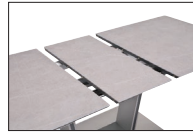

テーブル:エルク/チェア:レッサー

材質/セラミック6mm・MDF30mm・アイアン
 塗装/脚部:粉体塗装
 カラー/テーブル:ホワイト・グレー
 チェア:グレー・ブラック

- 熱や傷に強いセラミック材を使用しています
- 中国製

(C:グレー)

(C:ブラック)

(T:ホワイト)

1
 テーブル160
 W1600×D900×H720
 ¥155,400 才数10(2ヶ口)

2
 回転チェア
 W660×D660×H760(SH430)
 ¥38,400 才数9(2脚入)

レッサー

材質/セラミック6mm・MDF18mm・アイアン
 塗装/脚部:粉体塗装
 カラー/テーブル:ホワイト・グレー
 チェア:グレー・ブラック

- 自動伸長式テーブル
- 熱や傷に強いセラミック材を使用しております
- 用途に応じてご利用いただける伸長式のテーブルです
- 中国製

(T:グレー/C:グレー)

(T:ホワイト/C:ブラック)

3
 伸長テーブル160~200
 W1600~2000×D900×H720
 ¥207,000 才数19(3ヶ口)

5
 ダイニング5点セット
 ¥172,700 才数32(4ヶ口)

6
 ダイニング7点セット
 ¥211,000 才数41(5ヶ口)

7
 伸長式テーブル160
 W1600~2000×D900×H720
 ¥96,000 才数14(2ヶ口)

8
 チェア
 W435×D420×H975(SH430)
 ¥19,400 才数9(2脚入)

グランプリ

材質/グランプリテーブル:
 MDF強化樹脂ラッピング加工
 カラー/ストーン柄

- セットアップダイニングテーブル
- 組み合わせ自由自在
- 中国製

9
 テーブル150
 W1500×D900×H750
 ¥128,700 才数13(3ヶ口)

10
 テーブル200
 W2000×D900×H750
 ¥149,000 才数16(3ヶ口)

リシェル

材質/6mmセラミック・MDF・一部スチール
 カラー/セラミックカラー(ブラック・グレー・ホワイト)

- 耐熱性
- 中国製

(ブラック)