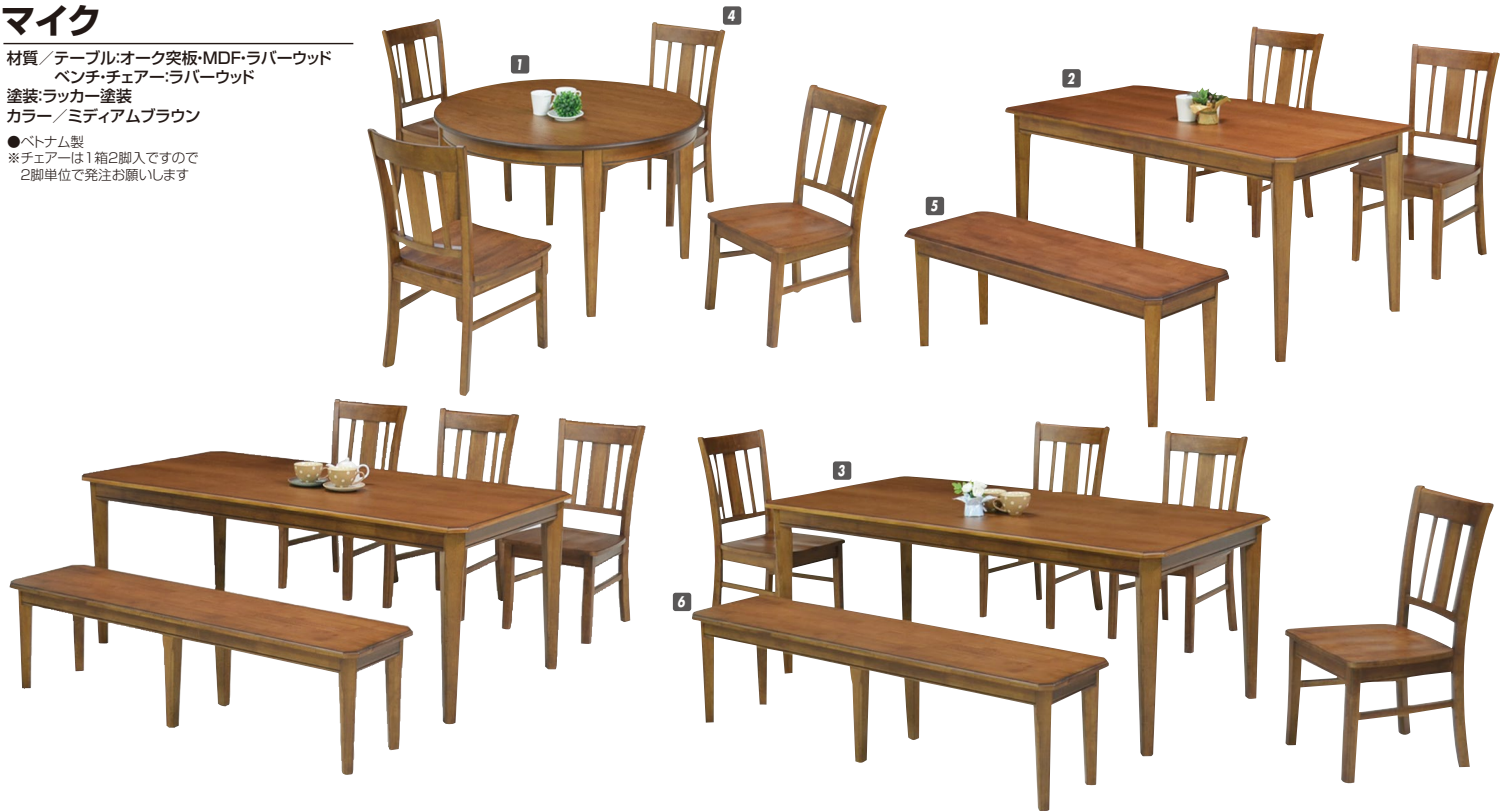

## マイク

材質/テーブル:オーク突板・MDF・ラバーウッド  
ベンチ・チェア:ラバーウッド  
塗装:ラッカー塗装  
カラー/ミディアムブラウン

●ベトナム製  
※チェアは1箱2脚入ですので  
2脚単位で発注をお願いします

**1**  
丸テーブル112  
W1120×D1120×H700  
¥57,700 才数6

**2**  
テーブル140  
W1400×D800×H700  
¥57,700 才数6

**3**  
テーブル180  
W1800×D900×H700  
¥72,700 才数9

**4**  
チェア  
W450×D550×H870(SH405)  
¥23,000 才数11(1箱2脚入)

**5**  
ベンチ115  
W1150×D380×H400  
¥22,000 才数3

**6**  
ベンチ155  
W1550×D380×H400  
¥29,000 才数4

## ブロード

材質/オーク突板・ラバーウッド・PVC  
カラー/ミディアムブラウン

●チェアは2脚単位でお願いします  
●ベトナム製

**7**  
テーブル180  
W1800×D900×H700  
¥72,700 才数9

**8**  
チェア  
W450×D550×H870(SH440)  
¥23,000 才数11(2脚入)

**9**  
ベンチ115  
W1150×D380×H440  
¥22,000 才数3