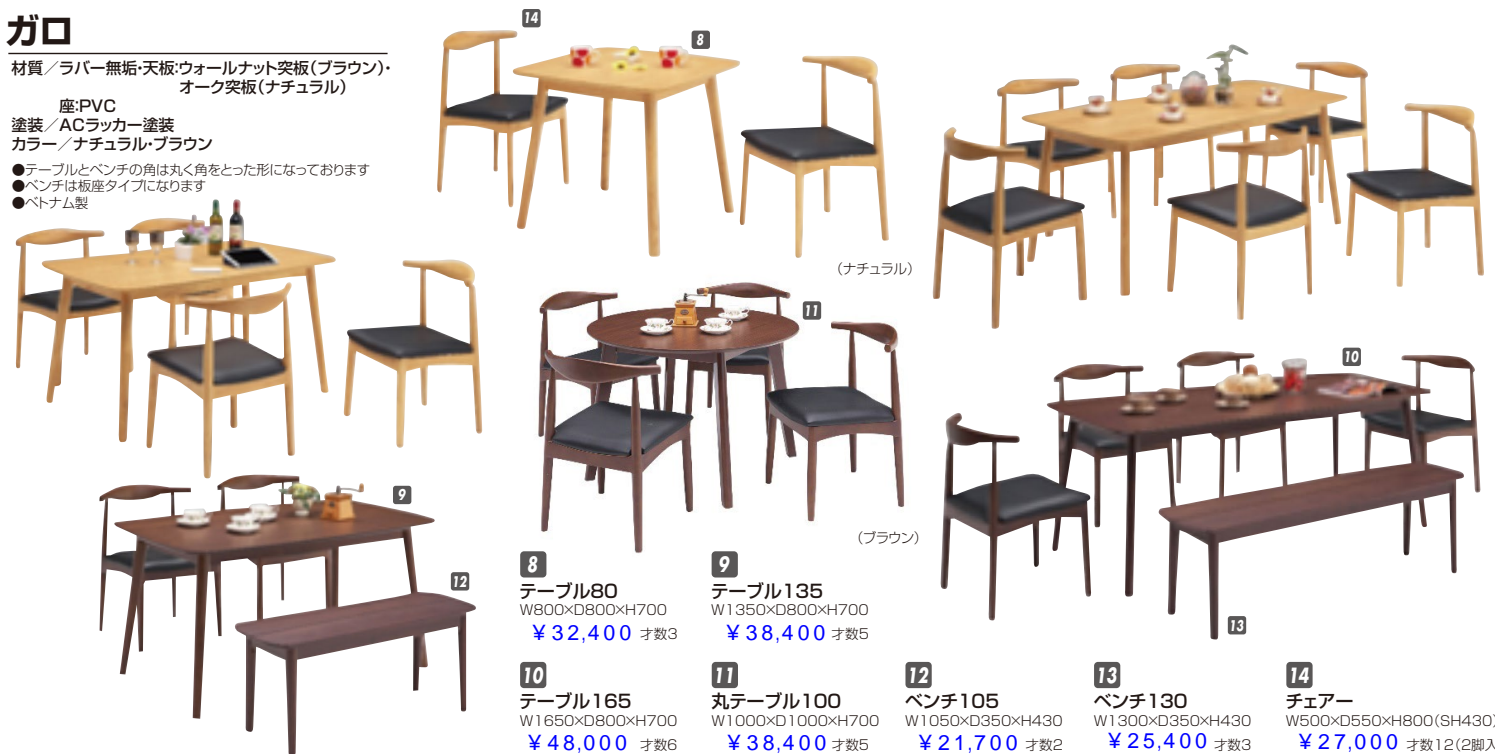

# レシピ

材質 / ラバー無垢・天板・ウォールナット突板(ブラウン)・オーク突板(ナチュラル)

座:ファブリック  
 塗装 / ACラッカー塗装  
 カラー / ナチュラル・ブラウン

- テーブルとベンチの角は丸く角をとった形になっております
- ベンチは板座タイプになります
- 座面ファブリック:色はブラウンフレームにはブルー生地 ナチュラルフレームにはグリーン生地となりまして色違いはございません
- ベトナム製

- 1** テーブル80  
W800×D800×H700  
¥32,400 才数3
- 2** テーブル135  
W1350×D800×H700  
¥38,400 才数5
- 3** テーブル165  
W1650×D800×H700  
¥48,000 才数6
- 4** 丸テーブル100  
W1000×D1000×H700  
¥38,400 才数5
- 5** ベンチ105  
W1050×D350×H430  
¥21,700 才数2
- 6** ベンチ130  
W1300×D350×H430  
¥25,400 才数3
- 7** チェアー  
W465×D600×H815(SH450)  
¥22,400 才数12(2脚入)

# ガロ

材質 / ラバー無垢・天板・ウォールナット突板(ブラウン)・オーク突板(ナチュラル)

座:PVC  
 塗装 / ACラッカー塗装  
 カラー / ナチュラル・ブラウン

- テーブルとベンチの角は丸く角をとった形になっております
- ベンチは板座タイプになります
- ベトナム製

- 8** テーブル80  
W800×D800×H700  
¥32,400 才数3
- 9** テーブル135  
W1350×D800×H700  
¥38,400 才数5
- 10** テーブル165  
W1650×D800×H700  
¥48,000 才数6
- 11** 丸テーブル100  
W1000×D1000×H700  
¥38,400 才数5
- 12** ベンチ105  
W1050×D350×H430  
¥21,700 才数2
- 13** ベンチ130  
W1300×D350×H430  
¥25,400 才数3
- 14** チェアー  
W500×D550×H800(SH430)  
¥27,000 才数12(2脚入)

# テーブル:ウィング/チェア:レシピ・ガロ

材質 / ラバー無垢・ウォールナット突板・オーク突板  
 座:PVC・FAB  
 塗装 / テーブル:ACラッカー塗装  
 チェア:NCラッカー塗装  
 カラー / ナチュラル・ブラウン

- 両バタテーブル
- 色々なスペース活用が可能なバタフライテーブルです
- ベトナム製

- 15** 両バタテーブル90  
W900×D600~900×H700  
¥37,700 才数4
- 16** 両バタテーブル105  
W1050×D750~1050×H700  
¥40,400 才数5
- 17** チェア-FAB(レシピ)  
W500×D550×H800(SH430)  
¥22,400 才数12(2脚入)
- 18** チェア-PVC(ガロ)  
W500×D550×H800(SH430)  
¥27,000 才数12(2脚入)