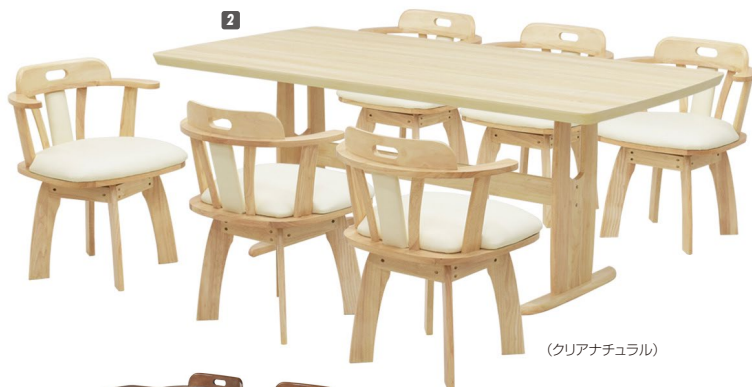

MMV+シールド

材質/テーブル:メラミン化粧板/ラバーウッド
 チェア:ラバーウッド/PVC
 塗装/天面は塗装無し
 テーブル天面以外はラッカー塗装
 カラー/ウォールナット・クリアナチュラル
 ●チェアは2脚単位でお願いします
 ●ベトナム製

(ウォールナット)

(クリアナチュラル)

1
 テーブル135(MMV)
 W1350×D800×H700
 ¥52,000 才数6

2
 テーブル180(MMV)
 W1800×D900×H700
 ¥72,700 才数9

3
 回転チェア(シールド)
 W560×D520×H700(SH430)
 ¥22,700 才数7(2脚入)

MMV+レスター

材質/テーブル:メラミン化粧板/ラバーウッド
 チェア:ラバーウッド/PVC
 塗装/天面は塗装無し
 テーブル天面以外はラッカー塗装
 カラー/ウォールナット・クリアナチュラル
 ●ベトナム製

(クリアナチュラル)

(ウォールナット)

4
 テーブル135(MMV)
 W1350×D800×H700
 ¥52,000 才数6

5
 テーブル180(MMV)
 W1800×D900×H700
 ¥72,700 才数9

6
 回転チェア(レスター)
 W560×D520×H700(SH425)
 ¥30,000 才数5(1脚入)

マイルド

材質/ラバー無垢・PVC
 塗装/アミノ塗装
 カラー/ナチュラル・ブラウン
 ●ボリュームあるベーシックタイプの
 ダイニングセットです
 ●肘付回転キャスターチェア
 ●タイ製

(ナチュラル)