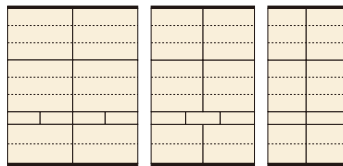

4
カウンター105
 W1040×D450×H730(120脚付)
 ¥107,400 才数13

(ナチュラル) (ホワイト)

フェリス

材質/アルダー材・強化紙
 塗装/ウレタン塗装
 カラー/ナチュラル・ブラウン

- 棚:ダボ差し込み
- ガラス戸・板戸が選べます
- 日本製

5
ダイニング80(ガラス戸)
 W800×D440×H1755
 ¥111,400 才数23

6
ダイニング80(板戸)
 W800×D440×H1755
 ¥110,400 才数23

7
ダイニング90(ガラス戸)
 W900×D440×H1755
 ¥122,400 才数26

8
ダイニング90(板戸)
 W900×D440×H1755
 ¥111,400 才数26

ローズ

材質/ホワイトアッシュ材
 カラー/ブラウン

- 日本製

9
食器棚150
 W1500×D450×H2000
 ¥285,700 才数50

10
食器棚180
 W1800×D450×H2000
 ¥335,700 才数60

菊

材質/ホワイトアッシュ材
 カラー/サクラ色・ブラウン

- 日本製

11
食器棚146
 W1460×D450×H1800
 ¥190,000 才数44

12
食器棚146
 W1460×D450×H1800
 ¥132,400 才数35

ユリ

材質/ホワイトアッシュ材
 カラー/サクラ色・ブラウン

- 日本製