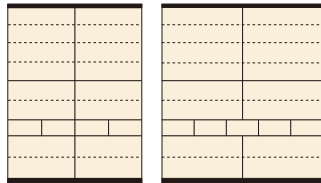

ヴォレ

材質/オーク材・バイン材・強化紙
 塗装/ウレタン塗装
 カラー/ナチュラル・ホワイト

- 上台:フラップ扉
- ソフトダウンステー付
- 脚高12cm
- 日本製

1
レンジボード105
 W1040×D450×H1630(120脚付)
 ¥175,000 才数28(2ヶ口)

2
レンジボード70
 W700×D450×H1630(120脚付)
 ¥114,000 才数19(2ヶ口)

3
カウンター70
 W700×D450×H730(120脚付)
 ¥85,700 才数9

4
カウンター105
 W1040×D450×H730(120脚付)
 ¥107,400 才数13

(ナチュラル) (ホワイト)

フェリス

材質/アルダー材・強化紙
 塗装/ウレタン塗装
 カラー/ナチュラル・ブラウン

- 棚:ダボ差し込み
- ガラス戸・板戸が選べます
- 日本製

5
ダイニング80(ガラス戸)
 W800×D440×H1755
 ¥111,400 才数23

6
ダイニング80(板戸)
 W800×D440×H1755
 ¥110,400 才数23

7
ダイニング90(ガラス戸)
 W900×D440×H1755
 ¥122,400 才数26

8
ダイニング90(板戸)
 W900×D440×H1755
 ¥111,400 才数26

ローズ

材質/ホワイトアッシュ材
 カラー/ブラウン

- 日本製

9
食器棚150
 W1500×D450×H2000
 ¥285,700 才数50

10
食器棚180
 W1800×D450×H2000
 ¥335,700 才数60