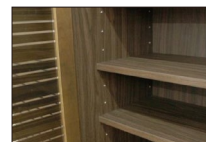

(ナチュラル)

(ウォールナット)

シルビア

- 材質 / 天然木突板
 カラー / ブラウン・ナチュラル
- 天板・前板:突板
 - 前板ルーバー・脚:アッシュ無垢
 - カウンター天板には2口コンセント付
 - お掃除口ボット対応
 - 中国製

- 3**
 ダイニングボード80
 W800×D425×H1800
 ¥180,400 才数23(2ヶ口)

- 4**
 チェスト40
 W410×D425×H875
 ¥82,700 才数6

- 5**
 カウンター80
 W800×D425×H875
 ¥99,700 才数12

- 6**
 カウンター120
 W1200×D425×H875
 ¥125,700 才数17

(ナチュラル)

(ブラウン)

スモーク

- 材質 / 天然木突板(アッシュグレー調)・脚:アイアン
 塗装 / ウレタン塗装
 カラー / アッシュグレー調
- フルオープンスライドレール
 - 棚ダボネジ込み
 - 中国製

- 7**
 ダイニングボード80
 W800×D410×H1800
 ¥184,700 才数22(2ヶ口)

- 8**
 サイドチェスト40
 W400×D410×H900
 ¥86,000 才数6

- 9**
 カウンター80
 W800×D410×H900
 ¥107,400 才数11

- 10**
 カウンター120
 W1200×D410×H900
 ¥129,000 才数17

天然木突板をグレーに特殊加工しモダンな仕上がりにしています。