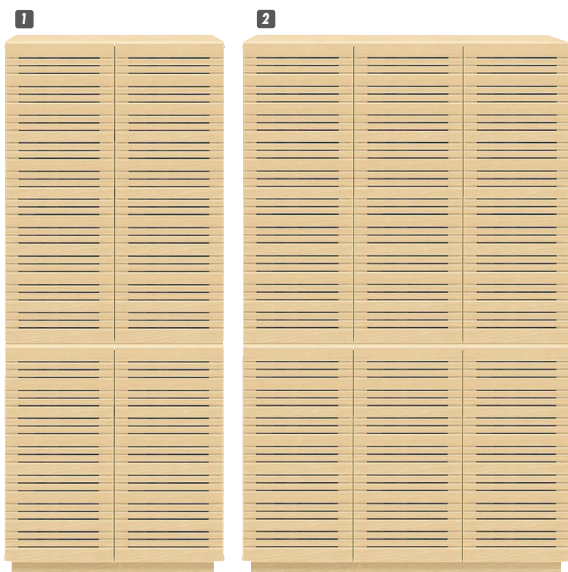

ラストイー

- 材質 / 天然木突板
 カラー / ナチュラル・ウォールナット
- 天板・前板:天然木人工突板
 - 食器内部:ワイングラスハンガー
 - 下段最下部はスライド棚 (鍋などを収納することが出来ます)
 - 引出しは2杯付 ●棚板は可動棚 ●中国製

- 1**
 食器棚80
 W800×D410×H1770
 ¥170,700 才数25(2ヶ口)

- 2**
 食器棚120
 W1200×D410×H1770
 ¥216,700 才数37(2ヶ口)

(ナチュラル)

(ウォールナット)

シルビア

- 材質 / 天然木突板
 カラー / ブラウン・ナチュラル
- 天板・前板:突板
 - 前板ルーバー・脚:アッシュ無垢
 - カウンター天板には2口コンセント付
 - お掃除口ボット対応
 - 中国製

- 3**
 ダイニングボード80
 W800×D425×H1800
 ¥180,400 才数23(2ヶ口)

- 4**
 チェスト40
 W410×D425×H875
 ¥82,700 才数6

- 5**
 カウンター80
 W800×D425×H875
 ¥99,700 才数12

- 6**
 カウンター120
 W1200×D425×H875
 ¥125,700 才数17

(ナチュラル)

(ブラウン)

スモーク

- 材質 / 天然木突板(アッシュグレー調)・脚:アイアン
 塗装 / ウレタン塗装
 カラー / アッシュグレー調
- フルオープンスライドレール
 - 棚ダボネジ込み
 - 中国製

- 7**
 ダイニングボード80
 W800×D410×H1800
 ¥184,700 才数22(2ヶ口)

- 8**
 サイドチェスト40
 W400×D410×H900
 ¥86,000 才数6

- 9**
 カウンター80
 W800×D410×H900
 ¥107,400 才数11

- 10**
 カウンター120
 W1200×D410×H900
 ¥129,000 才数17

天然木突板をグレーに特殊加工しモダンな仕上がりにしています。