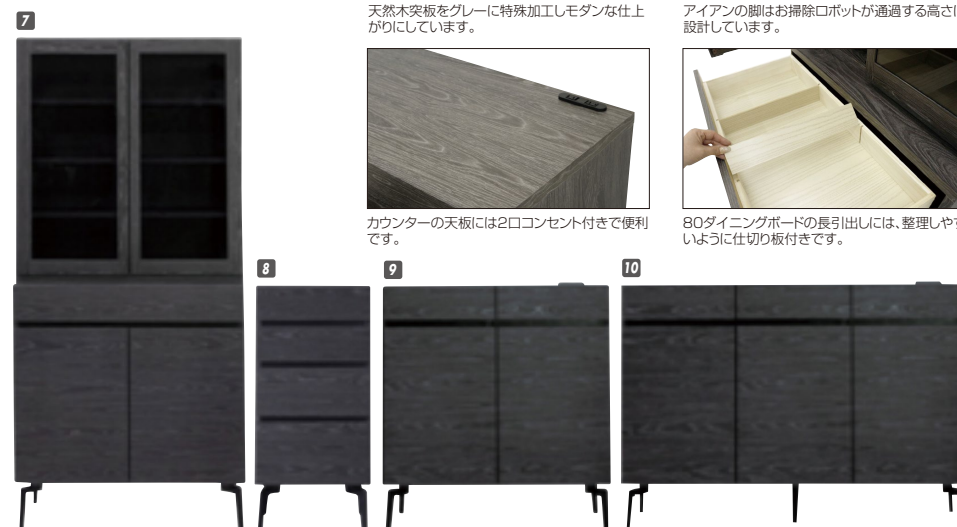

(ナチュラル)

(ウォールナット)

シルビア

- 材質 / 天然木突板
 カラー / ブラウン・ナチュラル
- 天板・前板:突板
 - 前板ルーバー・脚:アッシュ無垢
 - カウンター天板には2口コンセント付
 - お掃除口ボット対応
 - 中国製

- 3**
 ダイニングボード80
 W800×D425×H1800
 ¥180,400 才数23(2ヶ口)

- 4**
 チェスト40
 W410×D425×H875
 ¥82,700 才数6

- 5**
 カウンター80
 W800×D425×H875
 ¥99,700 才数12

- 6**
 カウンター120
 W1200×D425×H875
 ¥125,700 才数17

(ナチュラル)

(ブラウン)

スモーク

- 材質 / 天然木突板(アッシュグレー調)・脚:アイアン
 塗装 / ウレタン塗装
 カラー / アッシュグレー調
- フルオープンスライドレール
 - 棚ダボネジ込み
 - 中国製

- 7**
 ダイニングボード80
 W800×D410×H1800
 ¥184,700 才数22(2ヶ口)

- 8**
 サイドチェスト40
 W400×D410×H900
 ¥86,000 才数6

- 9**
 カウンター80
 W800×D410×H900
 ¥107,400 才数11

- 10**
 カウンター120
 W1200×D410×H900
 ¥129,000 才数17

天然木突板をグレーに特殊加工しモダンな仕上がりにしています。