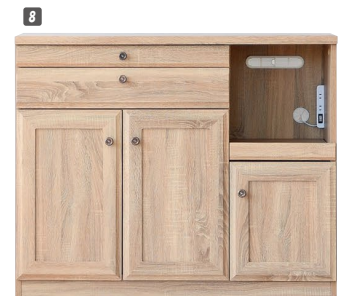

105 OPスペース
W320×D395×H305

イザベル

材質/パイン材
塗装/自然塗装オイル仕上げ
カラー/ナチュラル

- ●箱組
- ●フルオープンスライドレール
- ●棚ダボ差し込み
- ●日本製

9
ダイニングボード80
W800×D460×H1800
¥156,400 才数25

100 OPスペース
上:W885×D440×H430
下:W200×D400×H370

10
オープンボード100
W1000×D460×H1800
¥194,000 才数31