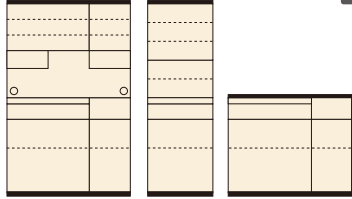

## ビエラII

材質/パイン  
カラー/ツートン

- クロスベングラス
- 引出しはフルオープンレール付
- パイン材の自然な風合いが味わえるカントリーテイスト
- スライド棚付で調理中の仮置きや片付けの際に便利です
- ラックは別売です。右・左取付可
- 114食器・114カウンター天板は化粧板です
- 日本製

114 OPスペース  
W1090×D425×H500

**1**  
食器棚114  
W1135×D450×H1800  
¥134,400 才数35

**2**  
食器棚60(重ね)  
W600×D450×H1800  
¥90,400 才数18

**3**  
カウンター114  
W1135×D450×H870  
¥88,400 才数17

**4**  
ラック(別売)  
¥10,000 才数1

(ツートン)