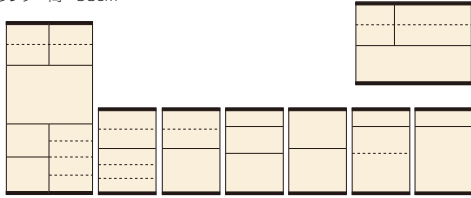

カフェ

材質/MDF
カラー/ブラウン木目・ホワイト木目

- 引出し扉板・向板ラッピング仕様
- 引出し三方組
- フルオープンスライドレール
- 棚ダボ差し込み(耐震ダボ)
- コンセント
- 60上台OP1口
- 60下台OP1口
- 90上台2口下台1口
- 組み合わせ自由自在 カウンターとしての組み合わせが自由に来ます
- オープンボードの上台のみモイス加工可能です
- 天板の高さは使いやすい93cm高です
- カウンター天板サイズ60・120・180 3サイズからお選びいただけます
- 下台は4型から選べて組み合わせ自由自在
- キッチンボードの上台のみモイス加工可能です
- 使いやすいカウンター高…93cm
- 日本製

[組み合わせ一例] 自由に組み合わせできます。

(ブラウン木目)

(ホワイト木目)

左側: 2上台(開)60+3下台(引出)60
右側: 2上台(オープン)60+6下台(オープン)60

食器棚 FURNITURE CATALOG 2022-2024

8 10天板120+3下台(ダストオープン)60 + 7下台(開)60
7 10天板120+8下台(ダストオープン)60 + 5下台(引出)60
5 10天板120+5下台(引出)60 + 6下台(オープン)60
6 10天板120+5下台(引出)60 + 5下台(引出)60

10 天板120+7下台(開)60 + 4下台(オープン)60
11 天板180+5下台(引出)60 + 3下台(引出)60+5下台(引出)60
11 天板180+3下台(引出)60 + 5下台(引出)60+6下台(オープン)60

90 OPスペース 上:W854×D435×H450 下:W417×D400×H347
60上台(オープン) OPスペース W557×D435×H450
120上台(オープン) OPスペース W1154×D435×H450
60下台(オープン) OPスペース W557×D400×H352

- 1** オープンボード90 W897×D450×H1800 ¥85,700 才数27(2ヶ口)
- 2** 上台(開)60 W600×D450×H900 ¥33,700 才数9
- 3** 上台(オープン)60 W600×D450×H900 ¥33,700 才数9
- 4** 上台(オープン)120 W1197×D450×H900 ¥57,400 才数18
- 5** 下台(引出)60 W597×D442×H900 ¥39,000 才数9
- 6** 下台(オープン)60 W597×D442×H900 ¥34,000 才数9
- 7** 下台(開)60 W597×D442×H900 ¥35,700 才数9
- 8** 下台(ダストオープン)60 W597×D442×H900 ¥26,000 才数9
- 9** 天板60 W600×D450×H30 ¥7,700 才数1
- 10** 天板120 W1197×D450×H30 ¥13,400 才数1
- 11** 天板180 W1794×D450×H30 ¥21,000 才数1