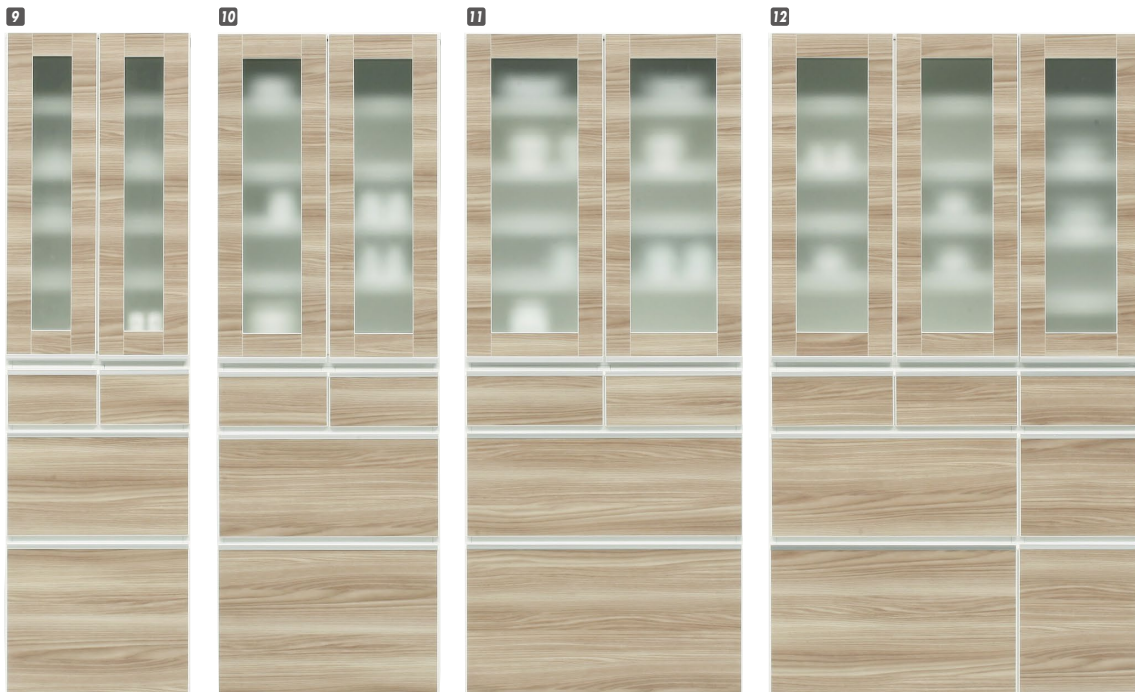

# レガリス

材質 / オレフィンシート  
 カラー / 木目ホワイト  
 木目ブラウン

- 引出しは2リットルのペットボトルが入る深さ
- 100サイズは重ね仕様
- モイス付(上段・下段)
- 小口 ローカン貼り
- カウンターにはコンセント付
- 日本製

※ダイニングボードをご注文の際は  
 板扉とガラス扉からご指定ください

上台扉は耐震ラッチ付

最下段引出しはキャスター付  
 2ℓのペットボトルが  
 入るサイズです

スライドテーブルは  
 フルオープンレール付

両開扉はオートヒンジ付  
 オープン部2口コンセント付

(ガラス扉) (ブラウン)

**9**  
 ダイニングボード50  
 W498×D432×H1790  
 ¥89,000 才数15

**10**  
 ダイニングボード60  
 W598×D432×H1790  
 ¥92,400 才数18

**11**  
 ダイニングボード75  
 W748×D432×H1790  
 ¥102,700 才数22

**12**  
 ダイニングボード100(重ね)  
 W998×D432×H1790  
 ¥141,000 才数29

ダイニングボード上部は  
 板扉とガラス扉から  
 選べます。

(ガラス扉) (ホワイト)

(板扉) (ホワイト)

(ブラウン)

(ホワイト)

**13**  
 カウンター60  
 W600×D432×H915  
 ¥59,700 才数9

**14**  
 カウンター75  
 W750×D432×H915  
 ¥66,000 才数11