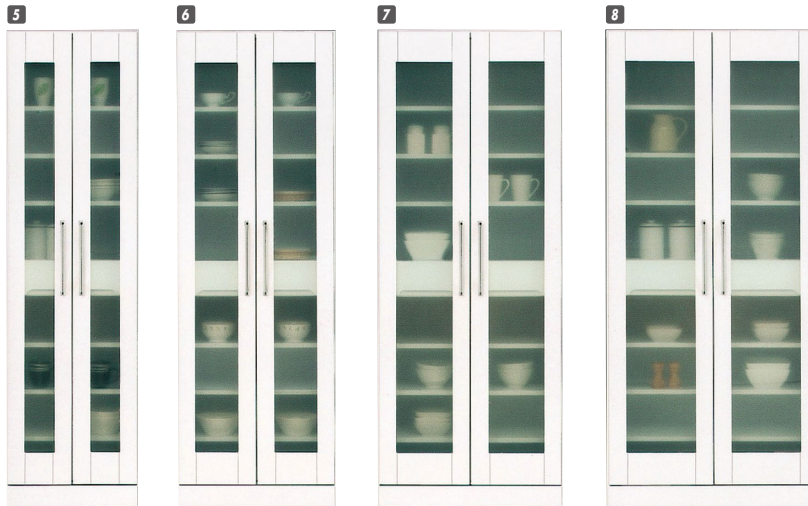

クリスタル皿

材質/MDF
カラー/ホワイト

- エナメル塗装
- 引出し箱組
- 飛散防止効果フィルム加工ガラス使用
- 耐震タッチ付
- 日本製

※上置を置くことができます

- 1** ダイニングボード50
W495×D445×H1800
¥76,700 才数15
- 2** ダイニングボード60
W595×D445×H1800
¥81,000 才数18
- 3** ダイニングボード70
W695×D445×H1800
¥91,700 才数21

- 4** ダイニングボード80
W795×D445×H1800
¥99,700 才数24

- 5** 収納庫50
W495×D445×H1800
¥75,700 才数15

- 6** 収納庫60
W595×D445×H1800
¥84,700 才数18

- 7** 収納庫70
W695×D445×H1800
¥91,000 才数21

- 8** 収納庫80
W795×D445×H1800
¥96,400 才数24

- 9** マルチボード50
W495×D445×H1800
¥86,400 才数15

- 10** マルチボード60
W595×D445×H1800
¥94,400 才数18

- 11** マルチボード70
W695×D445×H1800
¥102,400 才数21

- 12** マルチボード80
W795×D445×H1800
¥112,000 才数24

- 13** スリム収納庫25
W250×D450×H1800
¥52,400 才数8

- 14** スリム収納庫30
W300×D450×H1800
¥55,000 才数9

- 15** スリム収納庫35
W350×D450×H1800
¥56,700 才数11

- 16** スリム収納庫40
W400×D450×H1800
¥59,400 才数12

- 17** スリムボード25
W250×D450×H1800
¥49,000 才数8

- 18** スリムボード30
W300×D450×H1800
¥54,000 才数9