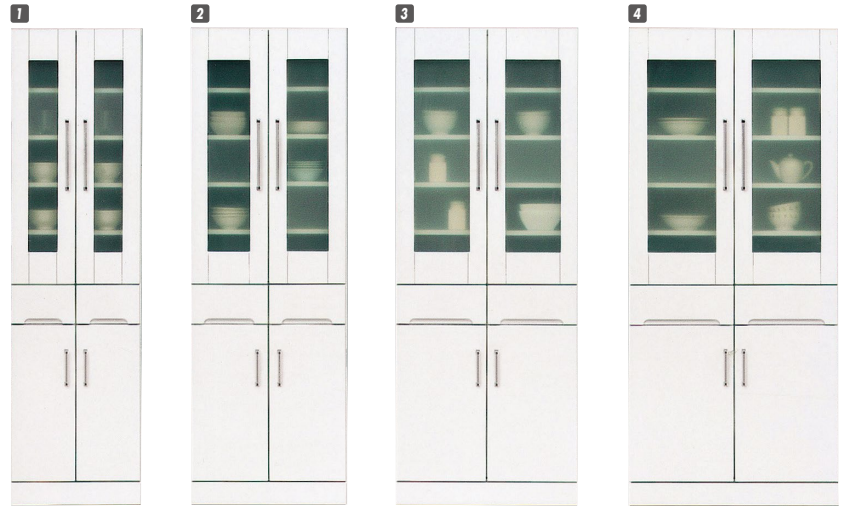

クリスタル皿

材質/MDF
カラー/ホワイト

- エナメル塗装
- 引出し箱組
- 飛散防止効果フィルム加工ガラス使用
- 耐震タッチ付
- 日本製

※上置を置くことができます

- 1** ダイニングボード50
W495×D445×H1800
¥76,700 才数15
- 2** ダイニングボード60
W595×D445×H1800
¥81,000 才数18
- 3** ダイニングボード70
W695×D445×H1800
¥91,700 才数21

- 4** ダイニングボード80
W795×D445×H1800
¥99,700 才数24

- 5** 収納庫50
W495×D445×H1800
¥75,700 才数15

- 6** 収納庫60
W595×D445×H1800
¥84,700 才数18

- 7** 収納庫70
W695×D445×H1800
¥91,000 才数21

- 8** 収納庫80
W795×D445×H1800
¥96,400 才数24