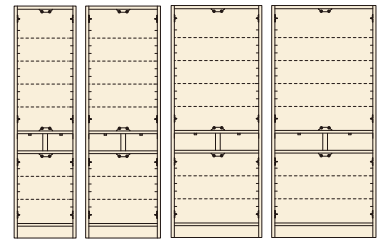

- 4** ダイニングボード80
W795×D445×H1800
¥99,700 才数24

- 5** 収納庫50
W495×D445×H1800
¥75,700 才数15

- 6** 収納庫60
W595×D445×H1800
¥84,700 才数18

- 7** 収納庫70
W695×D445×H1800
¥91,000 才数21

- 8** 収納庫80
W795×D445×H1800
¥96,400 才数24

- 9** マルチボード50
W495×D445×H1800
¥86,400 才数15

- 10** マルチボード60
W595×D445×H1800
¥94,400 才数18

- 11** マルチボード70
W695×D445×H1800
¥102,400 才数21

- 12** マルチボード80
W795×D445×H1800
¥112,000 才数24

- 13** スリム収納庫25
W250×D450×H1800
¥52,400 才数8