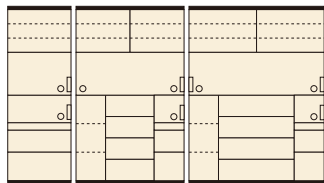

# カプリス

材質 / MDF・ハイグロス(ホワイト柾目・ブラック木目)  
MDF強化紙(キングウッド)  
カラー / ホワイト柾目・キングウッド・ブラック木目

- スチームオーブンレンジ対応(OP上部モイス材使用)
- 引出し(1段目)は、トレー付
- 引出し(1段-2段目)は、ソフトクローズスレールを使用
- 引出し(3段-4段目)は、400mmフルオープンスライドレールを使用
- 上台扉のガラスは、飛散防止フィルム貼りで安心
- 70OP上台扉には、耐震フタ付
- アルミ枠、下台のアルミ引き手は、安心の日本製を使用
- カウンターの高さが従来品より高い940mm
- 下台のスライドカウンターの高さも575mmでかまぐさ炊飯器が使えます
- カウンター上の家電が使いやすい高さです
- コンセント:70・120幅は2つ、150幅は3つ
- 3色対応です
- 日本製

70 OPスペース  
上:W655×D460×H470  
下:W655×D430×H367

**1**  
**オープン食器棚70**  
W700×D480×H1980  
¥133,700 才数25(2ヶ口)

(ホワイト柾目)

120 OPスペース  
上:W1150×D460×H470  
下:W319×D430×H308

**2**  
**オープン食器棚120**  
W1195×D480×H1980  
¥218,700 才数42(2ヶ口)

(キングウッド)

150 OPスペース  
上:W1400×D460×H470  
下:W319×D430×H308

**3**  
**オープン食器棚150**  
W1495×D480×H1980  
¥251,000 才数53(2ヶ口)

(ブラック木目)

**7**  
**オープンボード70**  
W700×D500×H2010  
¥138,000 才数27(2ヶ口)

**8**  
**ダイニングボード100**  
W995×D500×H2010  
¥203,700 才数38(2ヶ口)

**9**  
**ダイニングボード120**  
W1195×D500×H2010  
¥228,000 才数45(2ヶ口)