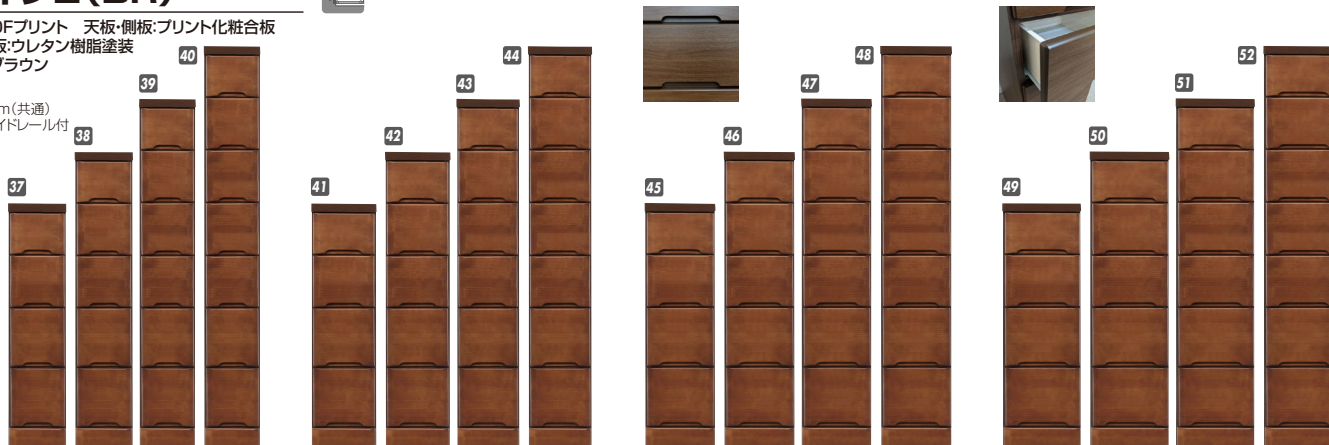

クライン2(BR)

材質/MDFプリント 天板・側板:プリント化粧板
塗装/前板:ウレタン樹脂塗装
カラー/ブラウン

- ●完成品
- ●奥行40cm(共通)
- ●全段スライドレール付
- ●日本製

37 チェスト20-4段 W200×D400×H845 ¥48,000 才数3	38 チェスト20-5段 W200×D400×H1025 ¥50,400 才数3	39 チェスト20-6段 W200×D400×H1205 ¥52,700 才数4	40 チェスト20-7段 W200×D400×H1385 ¥55,000 才数5	41 チェスト22.5-4段 W225×D400×H845 ¥49,400 才数3	42 チェスト22.5-5段 W225×D400×H1025 ¥51,700 才数4	43 チェスト22.5-6段 W225×D400×H1205 ¥54,000 才数5	44 チェスト22.5-7段 W225×D400×H1385 ¥56,700 才数5		
45 チェスト25-4段 W250×D400×H845 ¥51,000 才数4	46 チェスト25-5段 W250×D400×H1025 ¥53,400 才数4	47 チェスト25-6段 W250×D400×H1205 ¥55,700 才数5	48 チェスト25-7段 W250×D400×H1385 ¥58,000 才数6	49 チェスト27.5-4段 W275×D400×H845 ¥52,400 才数4	50 チェスト27.5-5段 W275×D400×H1025 ¥54,700 才数5	51 チェスト27.5-6段 W275×D400×H1205 ¥57,000 才数5	52 チェスト27.5-7段 W275×D400×H1385 ¥59,400 才数6		
53 チェスト30-4段 W300×D400×H845 ¥53,700 才数4	54 チェスト30-5段 W300×D400×H1025 ¥56,000 才数5	55 チェスト30-6段 W300×D400×H1205 ¥58,400 才数6	56 チェスト30-7段 W300×D400×H1385 ¥60,700 才数7	57 チェスト32.5-4段 W325×D400×H845 ¥55,000 才数5	58 チェスト32.5-5段 W325×D400×H1025 ¥57,400 才数5	59 チェスト32.5-6段 W325×D400×H1205 ¥59,700 才数6	60 チェスト32.5-7段 W325×D400×H1385 ¥62,400 才数7		
61 チェスト35-4段 W350×D400×H845 ¥56,700 才数5	62 チェスト35-5段 W350×D400×H1025 ¥59,000 才数6	63 チェスト35-6段 W350×D400×H1205 ¥61,400 才数7	64 チェスト35-7段 W350×D400×H1385 ¥63,700 才数8	65 チェスト37.5-4段 W375×D400×H845 ¥58,000 才数5	66 チェスト37.5-5段 W375×D400×H1025 ¥60,400 才数6	67 チェスト37.5-6段 W375×D400×H1205 ¥62,700 才数7	68 チェスト37.5-7段 W375×D400×H1385 ¥65,000 才数8		
69 チェスト40-4段 W400×D400×H845 ¥59,400 才数5	70 チェスト40-5段 W400×D400×H1025 ¥61,700 才数7	71 チェスト40-6段 W400×D400×H1205 ¥64,000 才数8	72 チェスト40-7段 W400×D400×H1385 ¥66,400 才数9