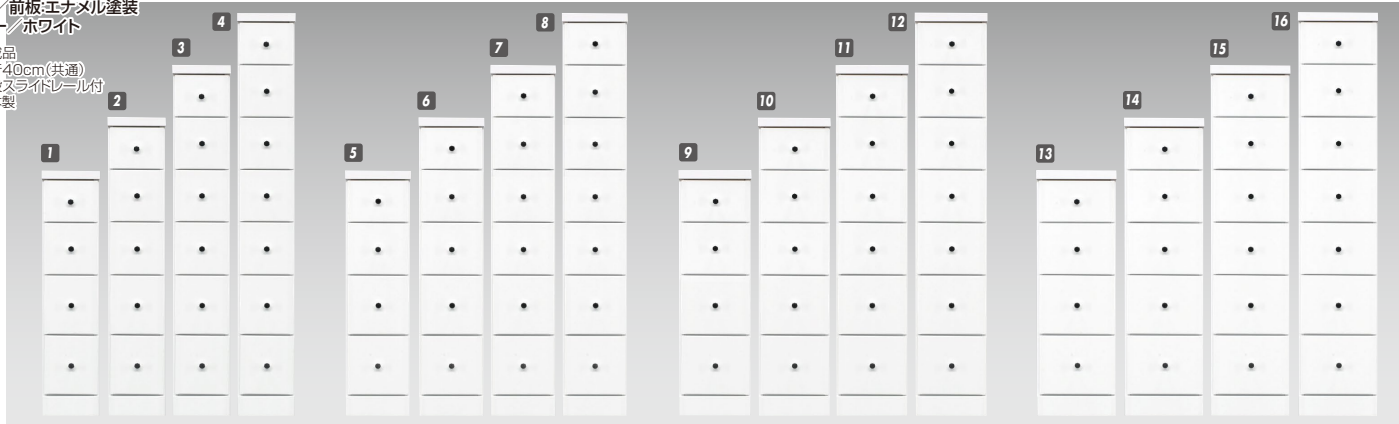

ソピア(WH)

材質/前面:MDF 天板・側板:プリント化粧板
 塗装/前板:エナメル塗装
 カラー/ホワイト

- 完成品
- 奥行40cm(共通)
- 全段スライドレール付
- 日本製

- | | | | | | | | | | |
|---|--|--|--|---|--|--|--|--|--|
| 1
チェスト20-4段
W200×D400×H845
¥48,000 才数3 | 2
チェスト20-5段
W200×D400×H1025
¥50,400 才数3 | 3
チェスト20-6段
W200×D400×H1205
¥52,700 才数4 | 4
チェスト20-7段
W200×D400×H1385
¥55,000 才数5 | 5
チェスト22.5-4段
W225×D400×H845
¥49,400 才数3 | 6
チェスト22.5-5段
W225×D400×H1025
¥51,700 才数4 | 7
チェスト22.5-6段
W225×D400×H1205
¥54,000 才数5 | 8
チェスト22.5-7段
W225×D400×H1385
¥56,700 才数5 | | |
| 9
チェスト25-4段
W250×D400×H845
¥51,000 才数4 | 10
チェスト25-5段
W250×D400×H1025
¥53,400 才数4 | 11
チェスト25-6段
W250×D400×H1205
¥55,700 才数5 | 12
チェスト25-7段
W250×D400×H1385
¥58,000 才数6 | 13
チェスト27.5-4段
W275×D400×H845
¥52,400 才数4 | 14
チェスト27.5-5段
W275×D400×H1025
¥54,700 才数5 | 15
チェスト27.5-6段
W275×D400×H1205
¥57,000 才数5 | 16
チェスト27.5-7段
W275×D400×H1385
¥59,400 才数6 | | |
| 17
チェスト30-4段
W300×D400×H845
¥53,700 才数4 | 18
チェスト30-5段
W300×D400×H1025
¥56,000 才数5 | 19
チェスト30-6段
W300×D400×H1205
¥58,400 才数6 | 20
チェスト30-7段
W300×D400×H1385
¥60,700 才数7 | 21
チェスト32.5-4段
W325×D400×H845
¥55,000 才数5 | 22
チェスト32.5-5段
W325×D400×H1025
¥57,400 才数5 | 23
チェスト32.5-6段
W325×D400×H1205
¥59,700 才数6 | 24
チェスト32.5-7段
W325×D400×H1385
¥62,400 才数7 | | |
| 25
チェスト35-4段
W350×D400×H845
¥56,700 才数5 | 26
チェスト35-5段
W350×D400×H1025
¥59,000 才数6 | 27
チェスト35-6段
W350×D400×H1205
¥61,400 才数7 | 28
チェスト35-7段
W350×D400×H1385
¥63,700 才数8 | 29
チェスト37.5-4段
W375×D400×H845
¥58,000 才数5 | 30
チェスト37.5-5段
W375×D400×H1025
¥60,400 才数6 | 31
チェスト37.5-6段
W375×D400×H1205
¥62,700 才数7 | 32
チェスト37.5-7段
W375×D400×H1385
¥65,000 才数8 | | |
| 33
チェスト40-4段
W400×D400×H845
¥59,400 才数5 | 34
チェスト40-5段
W400×D400×H1025
¥61,700 才数7 | 35
チェスト40-6段
W400×D400×H1205
¥64,000 才数8 | 36
チェスト40-7段
W400×D400×H1385
¥66,400 才数9 | | | | | | |