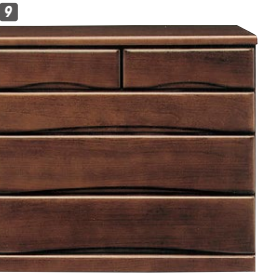

## ワークスⅢ

材質/表面材:桐・ウレタン  
塗装/ウレタン樹脂塗装  
カラー/ミドル・ダーク

- 引出し箱組
- 下2段フルオープンレール付
- 厚板15mm
- 底板4mm
- キャスター付
- 奥行450・550mmの2サイズ  
からお選び頂けます
- 日本製

**1**  
ローチェスト60-3  
W600×D450×H650  
¥61,400 才数6

(ミドル)

(ダーク)

**2**  
ローチェスト75-3  
W750×D450×H650  
¥69,000 才数8

**3**  
ローチェスト90-3  
W900×D450×H650  
¥77,700 才数9

**4**  
クローゼットチェスト60-3  
W600×D550×H650  
¥63,700 才数8

**5**  
クローゼットチェスト75-3  
W750×D550×H650  
¥77,700 才数10

**6**  
クローゼットチェスト90-3  
W900×D550×H650  
¥86,000 才数12