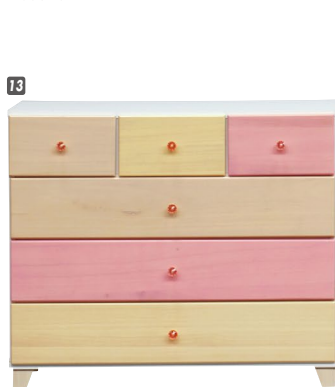

7
 ランドセルラック74
 W735×D332×H1065
 ¥63,000 才数10

スプラウト

材質/桐
 塗装/ウレタン塗装

- 引出しは3方組
- 棚ダボ差し込み
- 木製脚
- Pクリスタル取手付
- 脚キャスターは写真通り
- 日本製

10
 スリムチェスト-40-4段
 W390×D400×H780(720)
 ¥27,000 才数5

11
 スリムチェスト-40-5段
 W390×D400×H950(890)
 ¥31,400 才数6