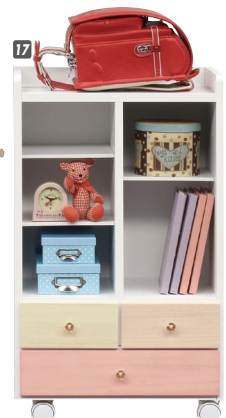

12
 スリムチェスト-40-6段
 W390×D400×H1120(1060)
 ¥35,700 才数7

13
 ローチェスト-90-4段
 W900×D390×H760(700)
 ¥44,700 才数10

14
 ローチェスト-120-3段
 W1170×D390×H590(530)
 ¥44,700 才数9

15
 チェスト-60-6段
 W600×D390×H1110(1050)
 ¥44,700 才数10

16
 マルチラック(H)71
 W715×D420×
 H1295(1235)
 ¥53,700 才数14

17
 マルチラック(L)55
 W553×D370×
 H915(855)
 ¥44,700 才数7

マルーンⅡ

材質/桐
 塗装/ウレタン塗装
 カラー/ブラウン

- 引出し3方組
- 棚ダボ差し込み
- 6cm木製脚
- 天然空を生かした温かみのあるチェストです
- 日本製

18
 マルチラック(H)71
 W715×D420×H1295(1235)
 ¥53,700 才数14