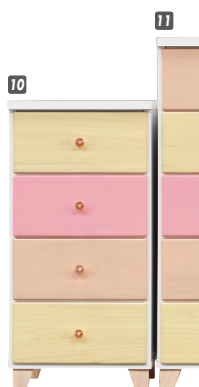

4
 絵本ラック60
 W600×D340×H900
 ¥40,000 才数7

5
 絵本ラック引出しキャスター60
 W600×D340×H900
 ¥42,000 才数7

6
 ランドセルラック44
 W436×D332×H1065
 ¥52,400 才数6

8
 オープンラック90
 W897×D332×H1000
 ¥60,400 才数11

9
 ベンチチェスト90
 W897×D332×H400
 ¥51,700 才数5

7
 ランドセルラック74
 W735×D332×H1065
 ¥63,000 才数10

スプラウト

材質/桐
 塗装/ウレタン塗装

- 引出しは3方組
- 棚ダボ差し込み
- 木製脚
- Pクリスタル取手付
- 脚キャスターは写真通り
- 日本製

10
 スリムチェスト-40-4段
 W390×D400×H780(720)
 ¥27,000 才数5

11
 スリムチェスト-40-5段
 W390×D400×H950(890)
 ¥31,400 才数6