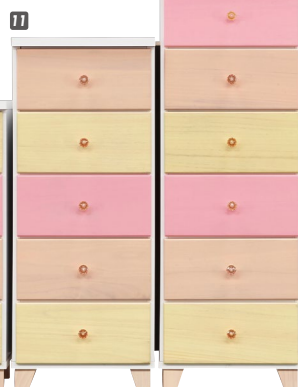

7
 ランドセルラック74
 W735×D332×H1065
 ¥63,000 才数10

スプラウト

材質/桐
 塗装/ウレタン塗装

- 引出しは3方組
- 棚ダボ差し込み
- 木製脚
- Pクリスタル取手付
- 脚キャスターは写真通り
- 日本製

10
 スリムチェスト-40-4段
 W390×D400×H780(720)
 ¥27,000 才数5

11
 スリムチェスト-40-5段
 W390×D400×H950(890)
 ¥31,400 才数6

12
 スリムチェスト-40-6段
 W390×D400×H1120(1060)
 ¥35,700 才数7

13
 ローチェスト-90-4段
 W900×D390×H760(700)
 ¥44,700 才数10

14
 ローチェスト-120-3段
 W1170×D390×H590(530)
 ¥44,700 才数9

15
 チェスト-60-6段
 W600×D390×H1110(1050)
 ¥44,700 才数10