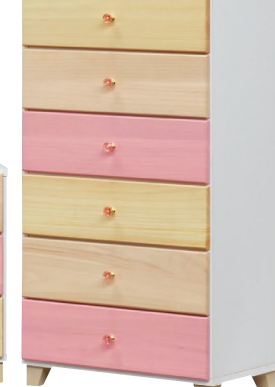

7
 ランドセルラック74
 W735×D332×H1065
 ¥63,000 才数10

スプラウト

材質/桐
 塗装/ウレタン塗装

- 引出しは3方組
- 棚ダボ差し込み
- 木製脚
- Pクリスタル取手付
- 脚キャスターは写真通り
- 日本製

10
 スリムチェスト-40-4段
 W390×D400×H780(720)
 ¥27,000 才数5

11
 スリムチェスト-40-5段
 W390×D400×H950(890)
 ¥31,400 才数6

12
 スリムチェスト-40-6段
 W390×D400×H1120(1060)
 ¥35,700 才数7

13
 ローチェスト-90-4段
 W900×D390×H760(700)
 ¥44,700 才数10

14
 ローチェスト-120-3段
 W1170×D390×H590(530)
 ¥44,700 才数9

15
 チェスト-60-6段
 W600×D390×H1110(1050)
 ¥44,700 才数10