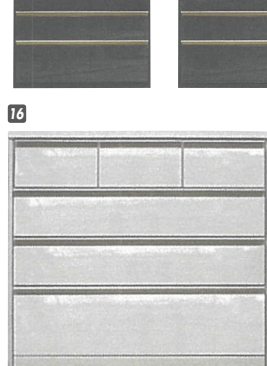

アスター

材質 / MDF
 塗装 / ハイグロスシート
 カラー / ホワイト・ブラック

- 引出し箱組
- フルオープンスライドレール付
- 天板MDF(ハイグロス)
- 天板コンセント付
- ハイチェスト重ね仕様
- インセットタイプ
- 小引きスライドレール付
- 大引き全段フルオープンレール付
- 大引き底板補強材付
- ベトナム製

引きやすく、酸化しにくいアルミのスラセ

底板補強材

たっぷり収納奥行き374mm

14
ハイチェスト80-6
 W800×D450×H1280
 ￥90,000 才数18

15
ハイチェスト100-6
 W1000×D450×H1280
 ￥108,700 才数22

16
ローチェスト100-4
 W1000×D450×H910
 ￥80,400 才数16

17
ローチェスト120-4
 W1200×D450×H910
 ￥90,000 才数19

18
ローチェスト150-3
 W1500×D450×H725
 ￥108,700 才数19