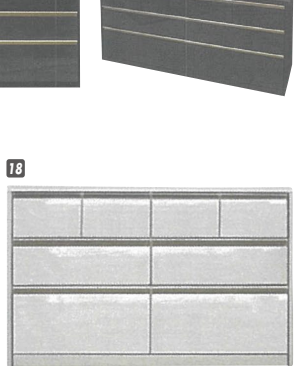

アスター

材質 / MDF
 塗装 / ハイグロスシート
 カラー / ホワイト・ブラック

- 引出し箱組
- フルオープンスライドレール付
- 天板MDF(ハイグロス)
- 天板コンセント付
- ハイチェスト重ね仕様
- インセットタイプ
- 小引きスライドレール付
- 大引き全段フルオープンレール付
- 大引き底板補強材付
- ベトナム製

引きやすく、酸化しにくいアルミのスラセ

底板補強材

たっぷり収納奥行き374mm

14
ハイチェスト80-6
 W800×D450×H1280
 ￥90,000 才数18

15
ハイチェスト100-6
 W1000×D450×H1280
 ￥108,700 才数22

16
ローチェスト100-4
 W1000×D450×H910
 ￥80,400 才数16

17
ローチェスト120-4
 W1200×D450×H910
 ￥90,000 才数19

18
ローチェスト150-3
 W1500×D450×H725
 ￥108,700 才数19