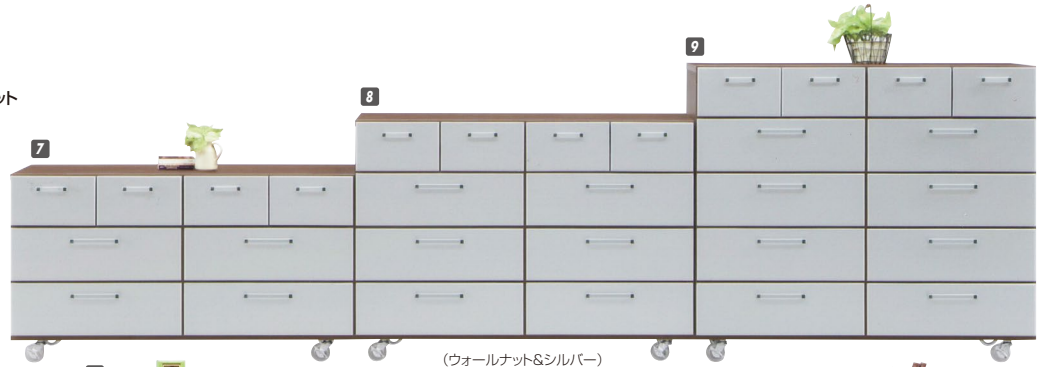

マジカ

材質 / MDF・プリント化粧板
 カラー / ホワイト&シルバーウォールナット&シルバーウォールナット

- 大引出しには全段スライドレールが付いています
- 日本製

●アリ溝組加工
 引出し前板に、カキ板をはめ込んでいますので
 前板がはずれにくくなっております

●クリアキャスター
 丈夫なクリアキャスター付
 手前2個にはストッパーがついています

(ウォールナット&シルバー)

1
チェスト60-4
 W600×D420×H780(+80)
 ￥46,000 才数8

2
チェスト60-5
 W600×D420×H970(+80)
 ￥54,700 才数10

3
チェスト60-6
 W600×D420×H1170(+80)
 ￥64,700 才数11

4
チェスト90-4
 W900×D420×H780(+80)
 ￥68,000 才数11

5
チェスト90-5
 W900×D420×H970(+80)
 ￥77,400 才数14

6
チェスト90-6
 W900×D420×H1170(+80)
 ￥86,400 才数17