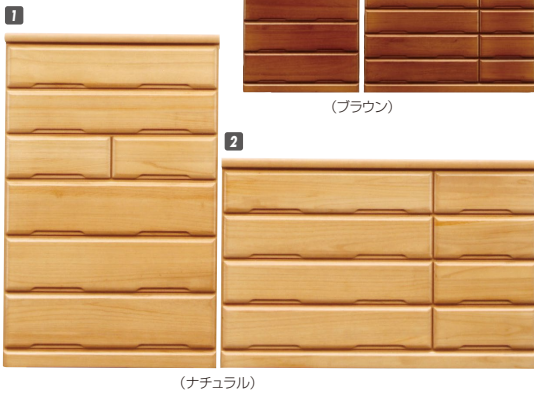

ライト

材質／桐無垢集成材
 塗装／ウレタン塗装
 カラー／ナチュラル・ブラウン
 ●大引全段スライドレール付
 ●底板4mm
 ●日本製

1
 ハイチェスト90
 W880×D405×H1365
 ¥58,400 才数19

2
 ローチェスト135
 W1314×D405×H860
 ¥58,400 才数17

(ナチュラル)

コンテ

材質／桐・タモ突板
 塗装／ウレタン塗装
 カラー／ナチュラル・ブラウン
 ●前板は桐材にタモ突板を貼っています
 ●長引出しスライドレール付
 ●大引出しのみ白レール
 ●引出し3方組
 ●日本製

3
 ハイチェスト80
 W800×D400×H1190
 ¥49,000 才数15

4
 ローチェスト120
 W1190×D400×H830
 ¥49,000 才数15

(ナチュラル)

ミル

廃盤

材質／桐
 塗装／ウレタン塗装
 カラー／ナチュラル・ブラウン
 ●長引出しスライドレール付
 ●日本製

5
 ハイチェスト80
 W800×D400×H1230
 ¥53,000 才数15

6
 ローチェスト120
 W1200×D400×H850
 ¥53,000 才数16

(ナチュラル)

アダム

廃盤

材質／天然桐無垢 カラー／ナチュラル
 塗装／ウレタン塗装
 ●丈夫な地板入り(7分)
 ●日本製

7
 ハイチェスト80
 W800×D400×H1110
 ¥46,000 才数14

8
 ローチェスト120
 W1190×D400×H775
 ¥46,000 才数14

ダイヤ

材質／桐
 塗装／ウレタン塗装
 カラー／ブラウン・ナチュラル
 ●引出し箱組
 ●長引出し全段フルオープンレール付
 ●中国製

9
 ハイチェスト80
 W800×D410×H1240
 ¥84,400 才数18

10
 ローチェスト120
 W1200×D410×H880
 ¥84,400 才数19

(ブラウン)

(ナチュラル)

リオンDX

材質／プリント強化紙
 カラー／ホワイト・ナチュラル・ブラウン
 ●大引出しのみ白レール
 ●スライドレール付で引出しがラクチンです
 ●日本製

11
 タワーチェスト80
 W800×D400×H1765
 ¥69,000 才数21