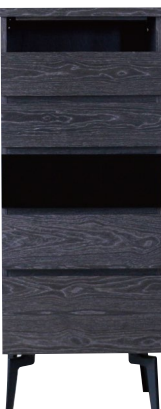

シルビア

材質/天然木工芸突板
カラー/ブラウン・ナチュラル

- 天板・前板・突板
- 前板ルーバー・アッシュ無垢
- 引出し:ロッキング箱組・全段フルオープンレール
- お掃除ロボット対応
- オープンスペースには配線コード穴あり
- 中国製

(ナチュラル)

1
ハイチェスト80
W800×D425×H1205
¥136,400 才数16

2
ローチェスト120
W1200×D425×H875
¥136,400 才数17

(ブラウン)

ラストー

材質/天然木工芸突板
塗装/ウレタン塗装
カラー/ウォールナット・ナチュラル

- 前板無垢枠に特殊突板加工・ガラス付
- 全段フルオープンレール付なので出し入れは簡単
- 全段深引きなので、服を立てて収納することができます
- 引出し:ハイチェスト4杯・ローチェスト3杯
- 最下段の引出しは2杯分の大容量の引出し収納
- 中国製

引出しの内部にはガラスを使用

引出しは全段フルオープンレールを使用していますので、奥の物も楽に取り出せます♪

材質/天然木工芸突板
塗装/ウレタン塗装
カラー/グレー・ウォールナット

- 引出し:45ドレッサーチェスト5杯
60ワードチェスト5杯
80ワードチェスト3杯
- フルオープンスライドレール付
- 棚ダボネジ込み
- ドレッサー:一体型チェスト
- シャープでシンブルなデザインが特徴で洗練された個性を放つ都会的なインテリアです
- デザインだけでなく、収納、機能性に富んだアイテム
- 中国製

立ったままメイクが出来るチェストと一体型のドレッサーです

ドレッサーとして使わない時も天板を閉じるだけのコンパクト設計

ワードチェストの最上段にはハンガーが掛けられてとても便利です

7
ドレッサーチェスト45
W450×D400×H1140
¥120,000 才数8

8
ハイワードチェスト60
W600×D400×H1140
¥129,000 才数10

9
ローワードチェスト80
W800×D400×H860
¥129,000 才数10

(グレー)

(ウォールナット)