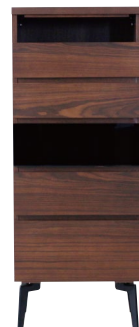

材質/天然木工芸突板
塗装/ウレタン塗装
カラー/グレー・ウォールナット

- 引出し:45ドレッサーチェスト5杯
60ワードチェスト5杯
80ワードチェスト3杯
- フルオープンスライドレール付
- 棚ダボネジ込み
- ドレッサー:一体型チェスト
- シャープでシンブルなデザインが特徴で洗練された個性を放つ都会的なインテリアです
- デザインだけでなく、収納、機能性に富んだアイテム
- 中国製

立ったままメイクが出来るチェストと一体型のドレッサーです

ドレッサーとして使わない時も天板を閉じるだけのコンパクト設計

ワードチェストの最上段にはハンガーが掛けられてとても便利です

7
ドレッサーチェスト45
W450×D400×H1140
¥120,000 才数8

8
ハイワードチェスト60
W600×D400×H1140
¥129,000 才数10

9
ローワードチェスト80
W800×D400×H860
¥129,000 才数10

(グレー)

(ウォールナット)