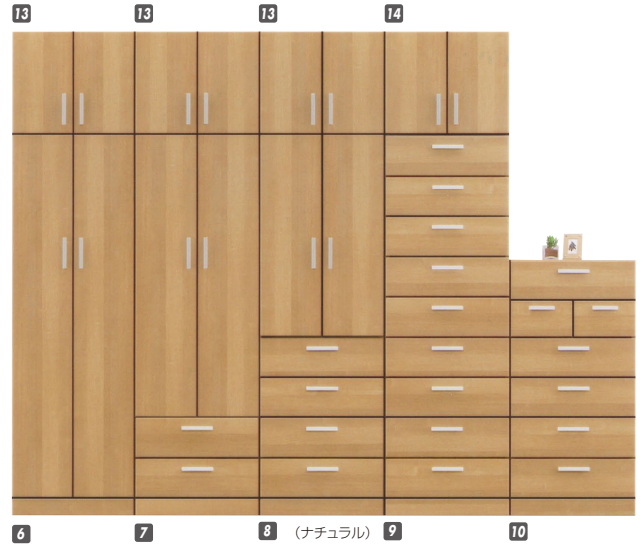

フリーズ

材質 / MDF
カラー / ホワイト・ナチュラル・ウォールナット

- 大引出しにはスライドレールが付いています
- 上置付で、収納力抜群。限られたスペースを有効利用
- 日本製

●アリ溝組加工
引出し前板に、カキ板をはめ込んでいますので前板がはずれにくくなっております

設置スペースに合わせて、本体サイズを「80センチタイプ」と「60センチタイプ」より選ぶことができます。

※上置は高さオーダー対応(1cm刻み)
天井の高さに合わせて30~60cmまで上置高さオーダー可能です(天井より2cm余裕を持ってご注文をお願いします)
定番上置H500は含みません。上置の金額に+(プラス)別注代¥18,700

- | | | | |
|---|--|--|--|
| 1
ワード80
W800×D560×H1830
¥70,700 才数31 | 2
洋服80
W800×D560×H1830
¥75,700 才数31(2ヶ口) | 3
プレザー80
W800×D560×H1830
¥82,700 才数31(2ヶ口) | 4
タワー80
W800×D420×H1830
¥92,000 才数23 |
| 5
ハイチェスト80
W800×D420×H1230
¥68,400 才数16 | 6
ワード60
W600×D560×H1830
¥64,000 才数23 | 7
洋服60
W600×D560×H1830
¥68,400 才数23(2ヶ口) | 8
プレザー60
W600×D560×H1830
¥75,700 才数23(2ヶ口) |
| 9
タワー60
W600×D420×H1830
¥82,700 才数17 | 10
ハイチェスト60
W600×D420×H1230
¥61,400 才数12 | 11
ワード用上置80
W800×D560×H500
¥35,700 才数9 | 12
タワー用上置80
W800×D420×H500
¥30,700 才数7 |
| 13
ワード用上置60
W600×D560×H500
¥30,700 才数7 | 14
タワー用上置60
W600×D420×H500
¥25,400 才数5 | | |