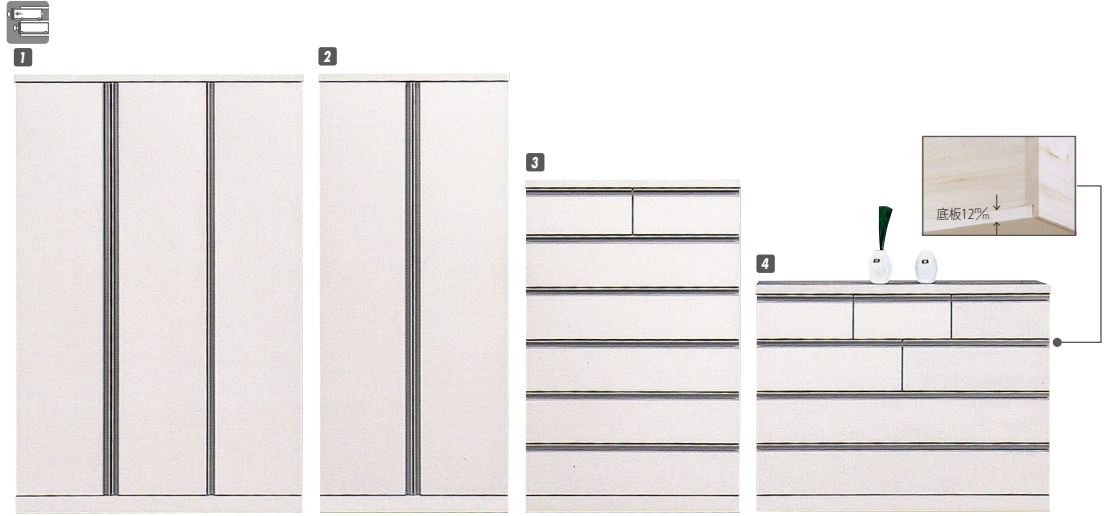

デュオII

材質/プリント化粧合板

NA・DBR:強化紙

WH:ポリ板

カラー/ホワイト・ダークブラウン・ミディアム

●長引出しスライドレール付

●底板12mm

●日本製

WH(ホワイト)

1

ワード120

W1190×D580×H1830

¥139,700 才数47

2

ワード80

W794×D580×H1830

引出しは深く収納

●服吊:右扉内に鏡付・重ねです(上台の中に下台が入っています)

●小引出し:白レール

●長引出し:フルオープンレール付

●補強枠付

●ベトナム製

5

服吊80