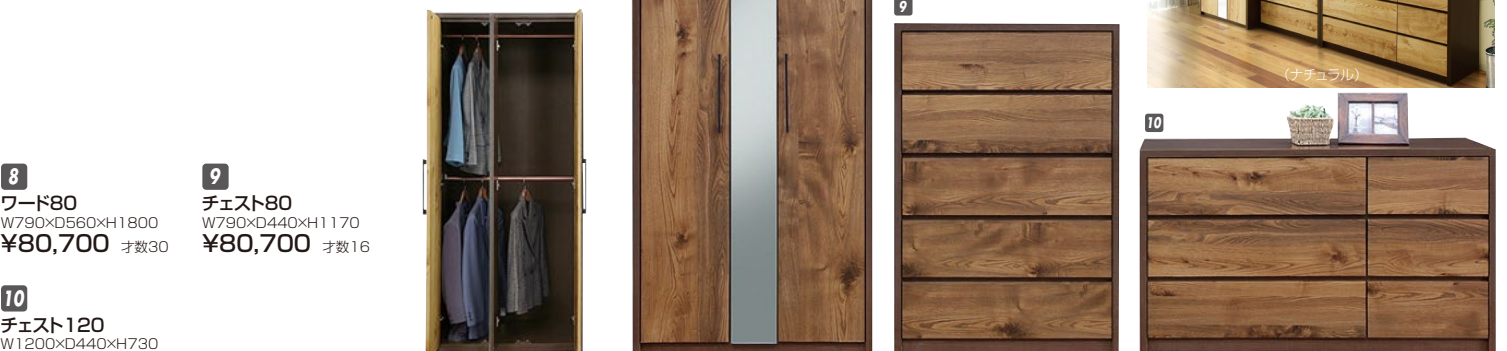

(ホワイト)

(ブラウン)

シャーロットⅡ

材質 / 強化紙
 カラー / ナチュラル・ブラウン

- 取手はビーチ無垢
- 長引(下2段)はフルオープンスライドレール付(桐)
- 長引(その他)はスライドレール付(桐)
- 底板補強板あり(長引)
- 80服吊・姿見ミラー・服吊ポール付・重ね ●日本製

- 4**
ワードローブ80
 W800×D560×H1800
¥80,700 才数30
- 5**
ハイチェスト80-6
 W800×D430×H1325
¥65,400 才数17
- 6**
ローチェスト120-4
 W1170×D430×H915
¥65,400 才数18
- 7**
ローチェスト155-3
 W1540×D430×H730
¥65,400 才数19

(ナチュラル)

(ブラウン)

ガガ

材質 / 強化紙
 カラー / ナチュラル・ブラウン

- 長引出しフルオープンスライドレール
- 日本製

- 8**
ワード80
 W790×D560×H1800
¥80,700 才数30
- 9**
チェスト80
 W790×D440×H1170
¥80,700 才数16
- 10**
チェスト120
 W1200×D440×H730
¥80,700 才数15

(ブラウン)