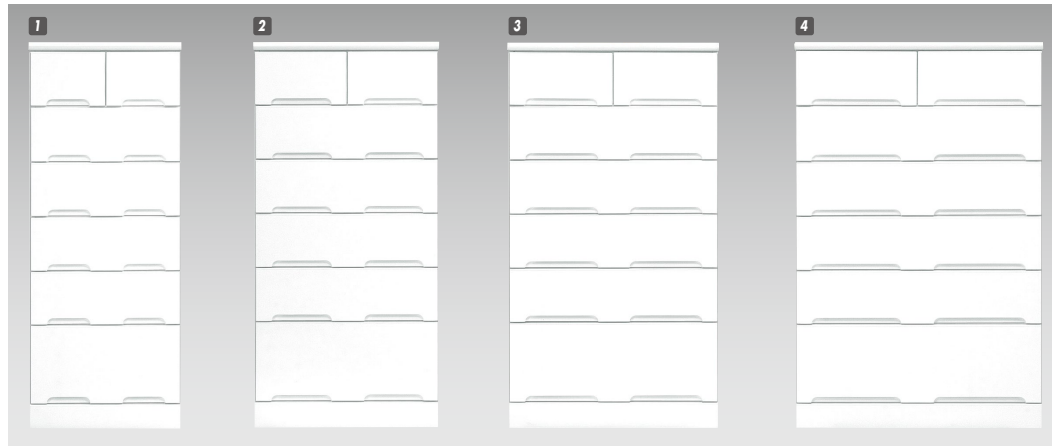

クリスタルⅢ

材質 / MDF
 塗装 / エナメル
 カラー / ホワイト

- 引出し箱組
- 引出しスライドレール付
- 日本製

1
ハイチェスト50
 W499×D450×H1287
¥72,400 才数11

2
ハイチェスト60
 W599×D450×H1287
¥82,000 才数13

3
ハイチェスト70
 W699×D450×H1287
¥94,400 才数15

4
ハイチェスト80
 W799×D450×H1287
¥98,400 才数18

5
ローチェスト90
 W894×D450×H927
¥88,700 才数14

6
ローチェスト100
 W994×D450×H927
¥93,000 才数16

7
ローチェスト110
 W1094×D450×H927
¥101,000 才数17

8
ローチェスト120
 W1197×D450×H927
¥102,000 才数19

9
タワーチェスト50
 W495×D445×H1800
¥88,400 才数15