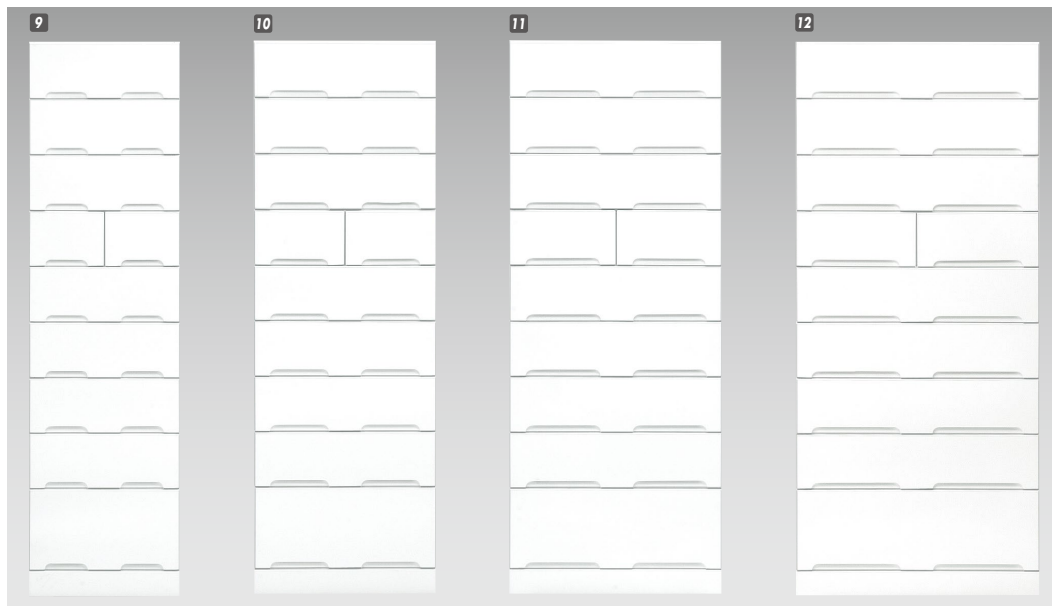

クリスタルⅢ

材質 / MDF
 塗装 / エナメル
 カラー / ホワイト

- 引出し箱組
- 引出しスライドレール付
- 日本製

1
ハイチェスト50
 W499×D450×H1287
¥72,400 才数11

2
ハイチェスト60
 W599×D450×H1287
¥82,000 才数13

3
ハイチェスト70
 W699×D450×H1287
¥94,400 才数15

4
ハイチェスト80
 W799×D450×H1287
¥98,400 才数18

5
ローチェスト90
 W894×D450×H927
¥88,700 才数14

6
ローチェスト100
 W994×D450×H927
¥93,000 才数16

7
ローチェスト110
 W1094×D450×H927
¥101,000 才数17

8
ローチェスト120
 W1197×D450×H927
¥102,000 才数19

9
タワーチェスト50
 W495×D445×H1800
¥88,400 才数15