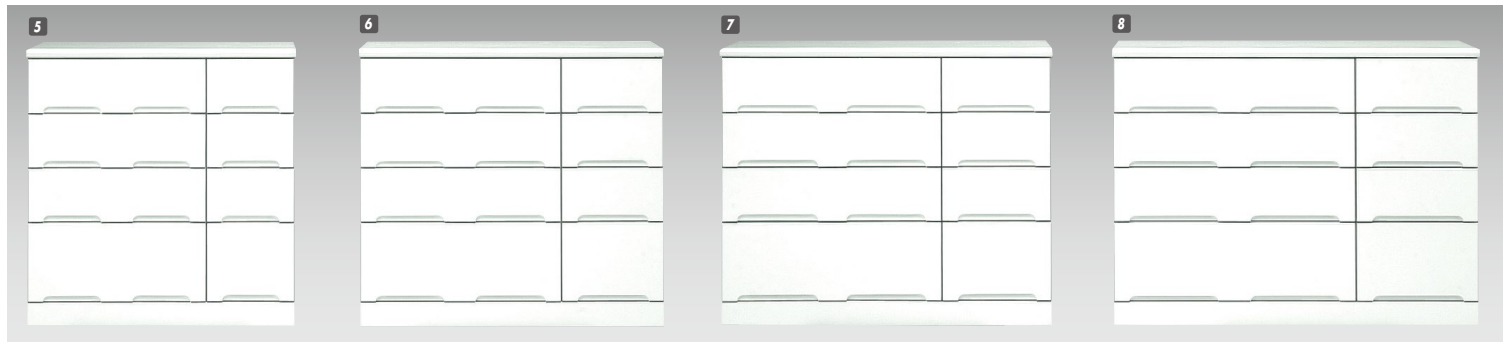

クリスタルⅢ

材質 / MDF
 塗装 / エナメル
 カラー / ホワイト

- 引出し箱組
- 引出しスライドレール付
- 日本製

1
ハイチェスト50
 W499×D450×H1287
¥72,400 才数11

2
ハイチェスト60
 W599×D450×H1287
¥82,000 才数13

3
ハイチェスト70
 W699×D450×H1287
¥94,400 才数15

4
ハイチェスト80
 W799×D450×H1287
¥98,400 才数18

5
ローチェスト90
 W894×D450×H927
¥88,700 才数14

6
ローチェスト100
 W994×D450×H927
¥93,000 才数16

7
ローチェスト110
 W1094×D450×H927
¥101,000 才数17

8
ローチェスト120
 W1197×D450×H927
¥102,000 才数19

9
タワーチェスト50
 W495×D445×H1800
¥88,400 才数15