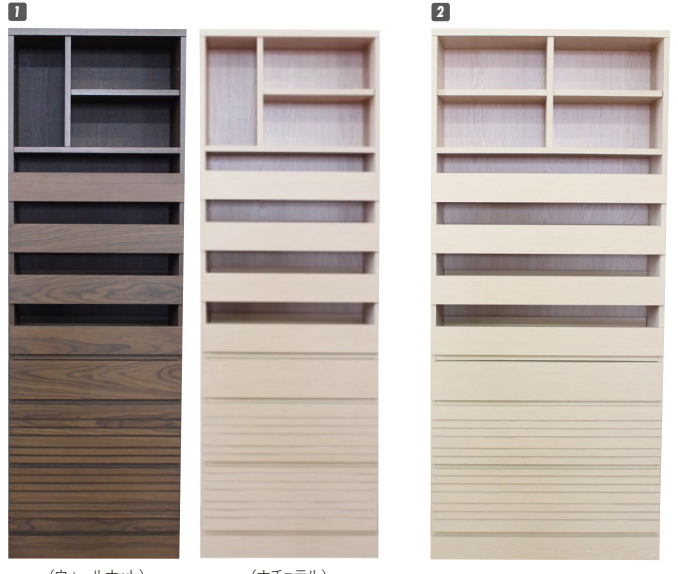

ビクトリア

材質/突板

カラー/ウォールナット・ナチュラル

ビクトリア シリーズ

- 前板:突板 ●側板:内部プリント ●ねじ込み式ダボ使用
- 移動棚は、縦置き・横置き2通り可能 ●用途に合わせて組み合わせ可能
- 中国製

1 (ウォールナット)
1 スライドチェスト60
W600×D410×H1800
¥125,700 才数20(2ヶ口)

(ナチュラル)
2 スライドチェスト80
W800×D410×H1800
¥136,400 才数26(2ヶ口)

3 オープンチェスト60
W600×D410×H1800
¥105,400 才数20(2ヶ口)

4 オープンチェスト80
W800×D410×H1800
¥116,000 才数26(2ヶ口)

5 飾り棚チェスト60
W600×D410×H1800
¥113,700 才数20(2ヶ口)

6 飾り棚チェスト80
W800×D410×H1800
¥125,700 才数26(2ヶ口)

7 ワード60
W600×D410×H1800
¥78,400 才数19