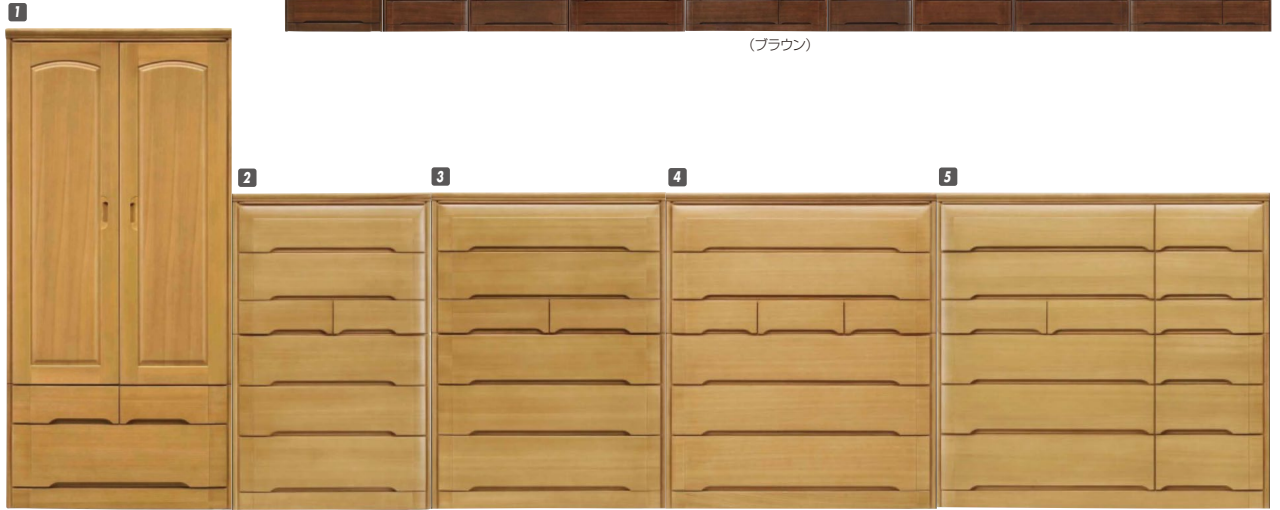

チェリー

材質 / 桐・タモ突板
 塗装 / ウレタン塗装
 カラー / ナチュラル・ブラウン

- 天板・側面タモ突板張
- 引出しアリ組
- 箱組ベタ底長引出しフルオープンレール付
- 小引出しにランジェリーBOX付
- 中国製

(ブラウン)

(ナチュラル)

1
洋服90
 W880×D560×H1850
 ￥159,400 才数44(2ヶ口)

2
ハイチェスト90
 W880×D450×H1390
 ￥134,400 才数24(2ヶ口)

3
ハイチェスト105
 W1030×D450×H1390
 ￥147,700 才数28(2ヶ口)

4
ハイチェスト120
 W1190×D450×H1390
 ￥161,000 才数31(2ヶ口)

5
ハイチェスト150
 W1480×D450×H1390
 ￥188,000 才数39(2ヶ口)

6
ローチェスト90
 W880×D450×H960
 ￥99,700 才数17

7
ローチェスト105
 W1030×D450×H960
 ￥111,400 才数19

8
ローチェスト120
 W1190×D450×H960
 ￥126,700 才数22

9
ローチェスト150
 W1480×D450×H960
 ￥138,000 才数27

ガリバー

材質 / 桐
 カラー / ナチュラル・ブラウン

- 底板9mm
- 引出し箱組
- ローチェスト上から2段目長引出しは白レール
 それ以外の深引出しはフルオープンレール
 小引出しはレールなし
- 服吊の扉内側にミラーとネクタイ掛け
- 日本製