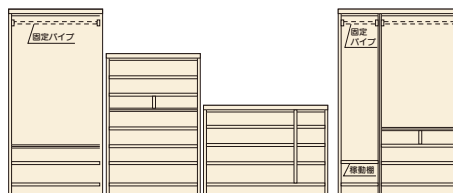

メープル

材質/メープル
 塗装/ウレタン塗装
 カラー/ナチュラル

- 裏面化粧仕上げ
- 引出し箱組、ロッキング、ベタ底、底板4mm(桐)
- 下2段フルオープンレール
- ランジェリーBOX付
- スーパーストックダウン
- 服吊内部桐突板
- 板戸タイプも可能
- 日本製

1
 スライドワード120
 W1190×D620×H1940
 ¥230,000 才数53

2
 ハイチェスト105
 W1050×D470×H1440
 ¥190,000 才数26

ベニス

材質/(NA)前面:アルダー材 内部:桐材・フロールナット・ウレタン塗装
 (DBR)前面:タモ無垢 内部:桐材・コンソールブラウン・ウレタン塗装
 カラー/ナチュラル・ダークブラウン

- ウレタン塗装 ●ロッキング箱組 ●洋服・ハイチェストは重ね
- 引き出しの構造には永く使えるようにロッキングを採用し、丈夫な引き出しです ●日本製

3
 洋服90
 W900×D600×H1795
 ¥177,400 才数36

4
 マルチダンス120
 W1200×D600×H1795
 ¥253,000 才数48

5
 ハイチェスト90
 W900×D450×H1365
 ¥162,000 才数21

6
 ローチェスト120
 W1200×D450×H860
 ¥162,000 才数17

(ナチュラル)

(ダークブラウン)

アーバン

材質/桐・タモツキ板
 塗装/ウレタン塗装
 カラー/ブラウン・ナチュラル

- 引出し箱組・アリ組
- 底板ベタ底4mm桐ツキ板
- 長引出しフルオープンレール付
- 小引出しにランジェリーBOX付
- 中国製