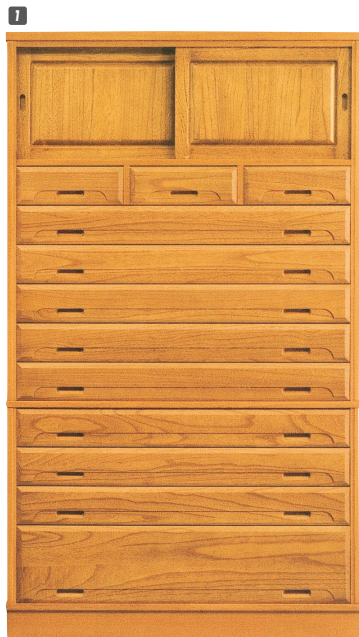

立花

材質/桐材
カラー/ライトブラウン

- 前板は桐無垢一枚板
- 浮造り/バン仕上げ
- 棚板は両面貼り
- 片面は汚れ防止の為シート貼り
- 引出し底板24mm桐無垢
- 服吊内部ネクタイ掛付
- 引出しアリ組
- 引出し底板はベタ底
- 狭い場所でも収納力アップ
- 日本製

1
上引105
W1050×D450×H1790
¥461,400 才数32

2
衣裳タンス105-12
W1050×D450×H1330
¥426,700 才数24

3
衣裳ローチェスト105-7
W1050×D450×H770
¥241,700 才数14

4
服用90
W900×D600×H1790
¥246,700 才数36

5
ローチェスト90
W900×D450×H855
¥152,000 才数13

6
ローチェスト105
W1050×D450×H855
¥174,400 才数15

7
ハイチェスト90
W900×D450×H1415
¥227,000 才数22