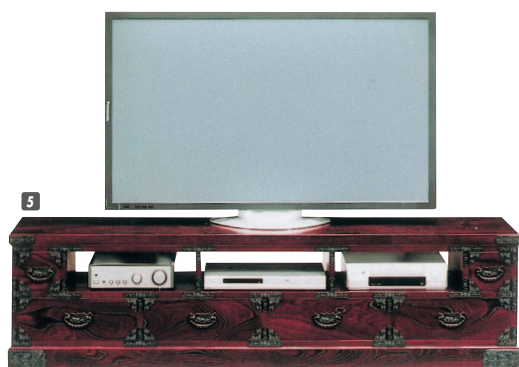

吉野民芸

材質 / 国内産・ケヤキ突板
カラー / 時代色
●日本製

1 ●テレビに最適
チェスト120-1(N024)
W1200×D455×H340
¥128,400 才数7

2
ミニチェスト60(N022)
W600×D385×H754
¥196,700 才数7

3
TEL台60(N021)
W600×D385×H754
¥167,700 才数7

4
茶棚筆筒88(N019)
W880×D385×H900
¥221,400 才数12

5
TVボード180(N032)
W1800×D455×H485
¥275,400 才数15

6 ※受注生産になります。
飾棚60(N031)
W600×D385×H1700
¥227,000 才数15

7
整理2段120(N035)
W1200×D455×H510
¥195,000 才数11

8 ●車付き
引戸車たんす120(N034)
W1200×D455×H500
¥221,400 才数11

9
テレビ台90(N025)
W900×D455×H480
¥192,400 才数8