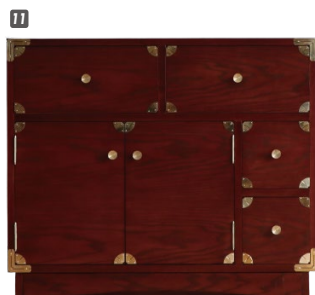

吉野プレミアム

材質 / 前面・側面:ケヤキ突板
内部:桐突板貼り
裏面:プリント化粧仕上げ
引出し:桐材(アリ組加工)
カラー / 吉野色/神代色
●日本製

11
キャビネット80(カラクリ付)
W800×D390×H675
¥332,000 才数8