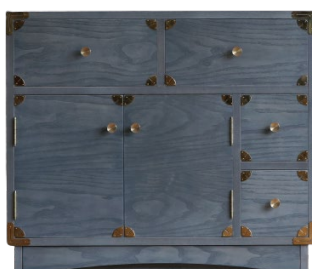

12
階段タンス80(カラクリ付)
W800×D390×H870
¥314,400 才数11