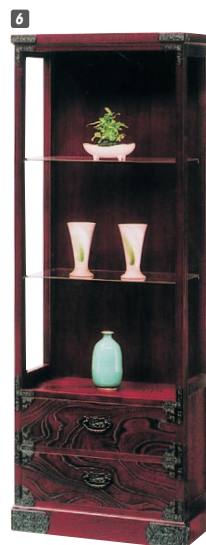

吉野民芸

材質 / 国内産・ケヤキ突板
カラー / 時代色
●日本製

1 ●テレビに最適
チェスト120-1(N024)
W1200×D455×H340
¥128,400 才数7

2
ミニチェスト60(N022)
W600×D385×H754
¥196,700 才数7

3
TEL台60(N021)
W600×D385×H754
¥167,700 才数7

4
茶棚筆筒88(N019)
W880×D385×H900
¥221,400 才数12

5
TVボード180(N032)
W1800×D455×H485
¥275,400 才数15

6 ※受注生産になります。
飾棚60(N031)
W600×D385×H1700
¥227,000 才数15

7
整理2段120(N035)
W1200×D455×H510
¥195,000 才数11

8 ●車付き
引戸車たんす120(N034)
W1200×D455×H500
¥221,400 才数11

9
テレビ台90(N025)
W900×D455×H480
¥192,400 才数8