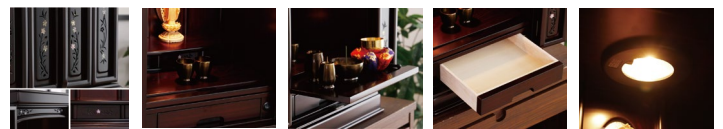

大和

材質/ホワイトオーク材
 カラー/紫檀色・黒檀色
 ●オーク突板仕上げ
 ●LED照明付
 ●中国製

(黒檀色)

8
 仏壇18-50
 W550×D435×H1500
 ¥291,000 才数16(2ヶ口)

(紫檀色)

オーロラ

材質/MDF
 カラー/紫檀色・黒檀色
 ●中国製

9
 仏壇16号
 W390×D350×H485
 ¥69,300 才数4