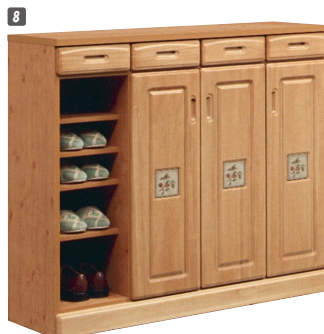

(ホワイト)

(ブラウン)

マリエラ(L)

材質/桐
 塗装/ウレタン塗装
 カラー/ナチュラル

- 引出し3方組
- 棚ダボ差し込み
- 日本製

8
 シューズBOX120L
 W1180×D400×H1060
 ¥52,400 才数19

9
 シューズBOX90L
 W890×D400×H1060
 ¥45,000 才数14

10
 シューズBOX60L
 W600×D400×H1060
 ¥37,400 才数10

ポーチ

材質/MDF
 カラー/ブラウン・ナチュラル

- 耐熱ダボ仕様
- フラッシュ棚
- 日本製

OPスペース
 W850×D379×H395
11 ●約24足
 シューズBOX90H
 W890×D400×H1840
 ¥52,400 才数23

12 ●約15足
 シューズBOX90L
 W890×D400×H930
 ¥35,700 才数12

(ナチュラル)

(ブラウン)