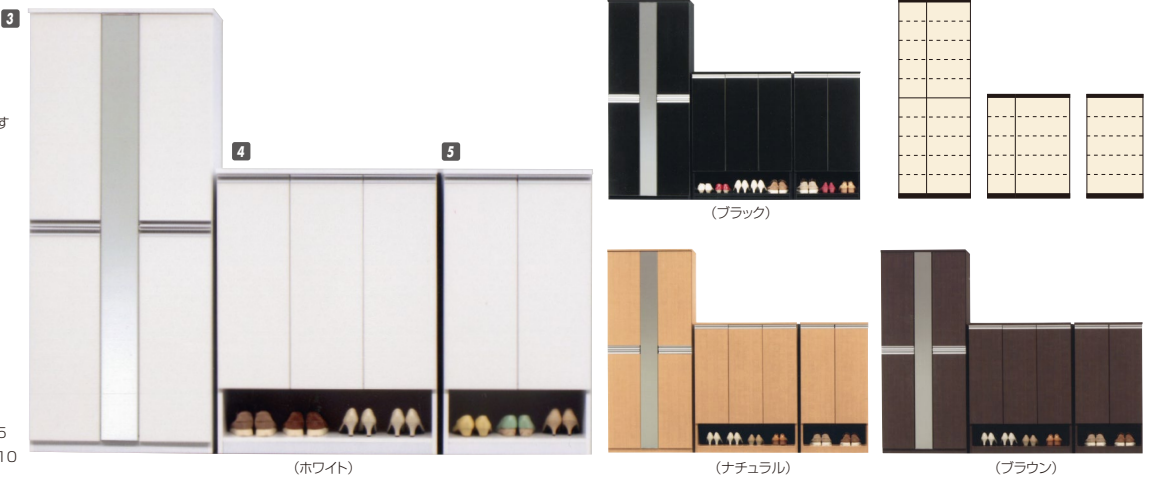

シャルケ

材質/MDF・強化紙
カラー/ナチュラル木目・ブラウン木目

- 本体の背板に消臭シートを使用しています
- 棚板は水洗いができるプラスチック棚板
- 引手はブラック色アルミ製
- 脚は高さ、40mmの無垢脚です
- 棚ダボ差し込み
- 木製脚は後付けです
- ねじ込みタイプなのでアジャスタとしての調整可能です
- 日本製

1 ●約25足
シューズBOX75H
W752×D348×H1827
¥61,700 才数18

2 ●約15足
シューズBOX75L
W752×D348×H962
¥44,400 才数9

(ブラウン木目)

(ナチュラル木目)

クローズ

材質/デルナチュレ(ブラウン・ナチュラル)
艶出ポリ(ブラック・ホワイト)
カラー/ホワイト・ブラック・ナチュラル・ブラウン

- 棚板は汚れても水洗いができる樹脂棚板を使用しています
- ハイタイプの中央扉は鏡扉となっております
- お出掛け時に便利です
- 棚ダボ差し込み
- 日本製

3 ●約30足
シューズBOX75H
W750×D400×H1810
¥60,000 才数20

OPスペース
W845×D365×H200

OPスペース
W545×D365×H200

4 ●約30足
シューズBOX90L
W900×D400×H1155
¥44,400 才数15

5 ●約18足
シューズBOX60L
W600×D400×H1155
¥33,000 才数10

(ホワイト)

(ナチュラル)

(ブラウン)

マリー

材質/ラバー
カラー/ナチュラル・ブラウン

- 差し込みダボ
- プラスチック棚板
- 日本製

6
シューズBOX60H
W600×D390×H1800
¥58,000 才数16

OPスペース
W410×D330×H320

7
シューズBOX75H
W750×D390×H1800
¥65,400 才数20

8
シューズBOX90L
W890×D390×H980
¥56,000 才数13

(ナチュラル)