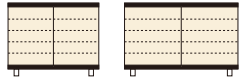

啓匠

材質/MDF材のツキ板貼
 塗装/ウレタン塗装
 カラー/ウォールナット・サクラ
 ●棚ダボネジ込み
 ●日本製

1 ●約30足
 シューズBOX120L
 W1200×D430×H870(+150)
 ¥186,400 才数17

2 ●約35足
 シューズBOX150L
 W1500×D430×H870(+150)
 ¥218,400 才数22

令和

材質/桧集成材
 塗装/ウレタン塗装
 カラー/ナチュラル
 ●幅120~220cmまで1cm刻みでオーダー可能
 ●棚ダボネジ込み ●日本製

3
 シューズBOX120~140
 W1200~1400×D440×H830(+150)
 ¥468,400

4
 シューズBOX141~150
 W1410~1500×D440×H830(+150)
 ¥530,000

5
 シューズBOX151~160
 W1510~1600×D440×H830(+150)
 ¥604,000

6
 シューズBOX161~170
 W1610~1700×D440×H830(+150)
 ¥677,700

7
 シューズBOX171~180
 W1710~1800×D440×H830(+150)
 ¥751,700

8
 シューズBOX181~200
 W1810~2000×D440×H830(+150)
 ¥924,000

9
 シューズBOX201~210
 W2010~2100×D440×H830(+150)
 ¥1,047,400

桧

材質/桧集成材
 塗装/ウレタン塗装
 カラー/ナチュラル
 ●棚ダボネジ込み
 ●日本製