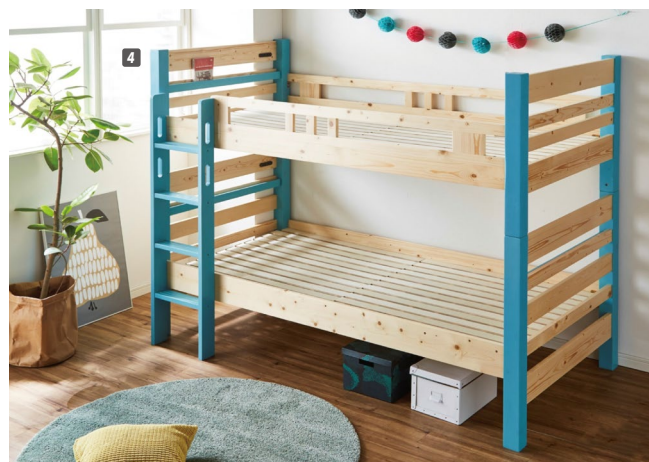

(ナチュラル)

(ライトブラウン)

バーム

材質/パイン材
カラー/ナチュラル/ブルー・ナチュラル/ブラウン

- 可愛い色合いに最低限欲しい機能を詰め込んだ、シンプルオシャレなコンセプトな北欧風2段ベッド
- ベッド下段の高さ可変なので収納ボックススペースとしても使えます
- 上下、ちよい宮
- 2口コンセント付
- ハシゴ位置左右両端変更可能
- ベッド下段:高さ3段階可変式
- 中国製

(ナチュラル/ブラウン)