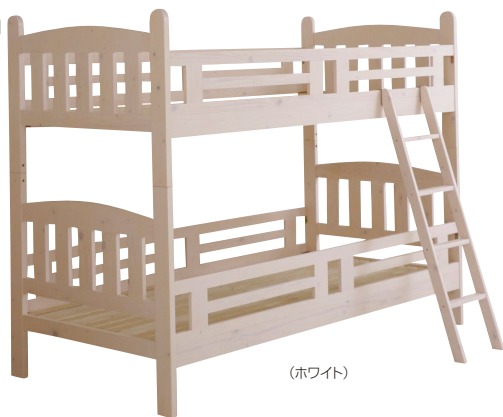

リリックⅡ

材質/パイン
カラー/ホワイト・ライトブラウン

- 1500W2穴コンセント付
- 床板はボブラ突板LVL
- ハシゴ固定式
- 耐震ジョイント
- 棚付ヘッド
- 中国製

1
二段ベッド
W1050×L2130×H1650
¥97,400 才数23(5ヶ口)

(ホワイト)

(ライトブラウン)

サウス

材質/パイン
塗装/ラッカー塗装
カラー/ホワイト・ナチュラル・ライトブラウン

- 本体/パイン無垢
- すのこLVLすのこ
- 中国製

2
二段ベッド
W1030×L2030×H1600
¥59,000 才数16(4ヶ口)

2

(ホワイト)

(ナチュラル)

(ライトブラウン)

シングル時(上段)
W1030×L2030×H700

シングル時(下段)
W1030×L2030×H900

トライⅢ

材質/フィンランドパイン 床板:スノコ式(LVL材)
塗装/ラッカー塗装
カラー/ナチュラル・ライトブラウン

- ライト10W(白熱球)
- 2口コンセント付
- 70mm角柱の垂直ハシゴ式2段ベッド
- 上段:下段はジョイント固定式
- 目覚ましやメガネなど小物を置くスペースに十分なちよい棚付
- 床板は通気性/ツグンなスノコ敷
- バームマットは別売り
- 中国製

3
二段ベッド
W1040×L2100×H1500
¥99,000 才数20(5ヶ口)

(ナチュラル)

(ライトブラウン)

バーム

材質/パイン材
カラー/ナチュラル/ブルー・ナチュラル/ブラウン

- 可愛い色合いに最低限欲しい機能を詰め込んだ、シンプルオシャレなコンセプトな北欧風2段ベッド
- ベッド下段の高さ可変なので収納ボックススペースとしても使えます
- 上下、ちよい宮
- 2口コンセント付
- ハシゴ位置左右両端変更可能
- ベッド下段:高さ3段階可変式
- 中国製

(ナチュラル/ブラウン)