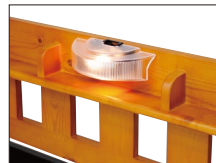

トライⅢ

材質/フィンランドパイン 床板:スノコ式(LVL材)
塗装/ラッカー塗装
カラー/ナチュラル・ライトブラウン

- ライト10W(白熱球)
- 2口コンセント付
- 70mm角柱の垂直ハシゴ式2段ベッド
- 上段:下段はジョイント固定式
- 目覚ましやメガネなど小物を置くスペースに十分なちよい棚付
- 床板は通気性/ツグンなスノコ敷
- バームマットは別売り
- 中国製

3
二段ベッド
W1040×L2100×H1500
¥99,000 才数20(5ヶ口)

(ナチュラル)

(ライトブラウン)

バーム

材質/パイン材
カラー/ナチュラル/ブルー・ナチュラル/ブラウン

- 可愛い色合いに最低限欲しい機能を詰め込んだ、シンプルオシャレなコンセプトな北欧風2段ベッド
- ベッド下段の高さ可変なので収納ボックススペースとしても使えます
- 上下、ちよい宮
- 2口コンセント付
- ハシゴ位置左右両端変更可能
- ベッド下段:高さ3段階可変式
- 中国製

(ナチュラル/ブラウン)