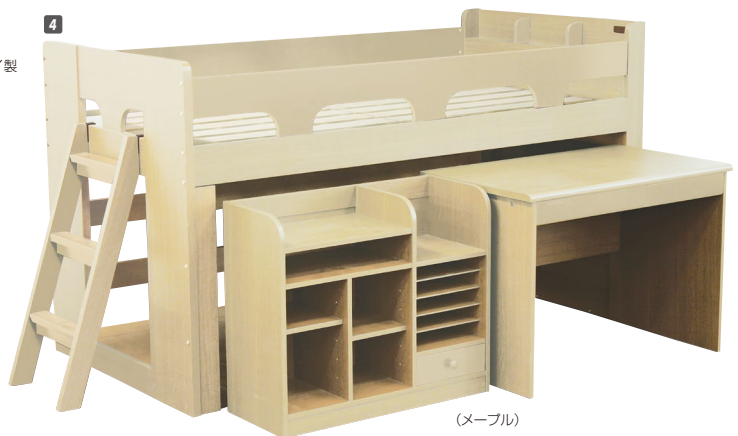

## NSBII

材質/メラミン化粧板・プリント化粧板 ●お部屋を有効に使えるシンプルデザインのシステムデスク  
 カラー/メープル・ミディアムブラウン ●デスク・ベッド・チェストとセット商品 ●タイ製

**3**  
**システムデスク**  
 W2010×D1025×H1180  
 ￥128,400 才数29(7ヶ口)

(ミディアムブラウン)

(メープル)

## RSBII

材質/メラミン化粧板・プリント化粧板 ●デスク、ベッド、チェストとセット商品  
 カラー/メープル・ミディアムブラウン ●お部屋を有効に使えるちょい置付のシステムデスクでコンセント付 ●タイ製

**4**  
**システムデスク**  
 W2080×D1030×H1200(880)  
 ￥137,500 才数35(7ヶ口)

(ミディアムブラウン)

(メープル)

## マッシュ

材質/プリント化粧板・はしご:アルダー  
 カラー/ブラウン

- アルダー材を使った組み替え式日本産システムベッド
- 子供の時は秘密基地のようなシステムベッドから、大人になれば分割使用する事も出来る、長く大事にご使用頂ける商品となっております
- 日本製

**5**  
**システムベッド**  
 ベッド(ミドルベッド時):W2020×L1050×H1220  
 シングルベッド(単体):W2020×L1050×H440  
 チェスト(単体):W600×D445×H725  
 デスク(単体):W1000×D545×H730  
 シェルフ(単体):W1040×D422×H790  
 ￥229,000 才数39(7ヶ口)