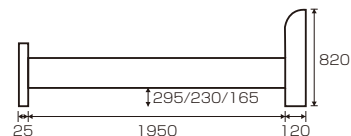

Masimo(マシモ) オリジナル

材質/パイン材
カラー/ナチュラル・ブラウン

- 手すり1本付:両側取付可(片側3ヶ所移動可能)
- 手すり追加可能(別売)
- スノコ面3段階調節可能
- 宮棚(下)奥行内寸:90mm
- 2口コンセント付
- マットレス別売です
- 中国製

NA(ナチュラル)

BR(ブラウン)

1
Sベッドフレーム(NA)(BR)(手すり1本付)
W1020×L2095×H820
(SH410/SH345/SH280)
¥38,700 才数9(3ヶ口)

2
手すり(別売)
W310×D20×H405
¥2,700 才数1(1ヶ口)

ララⅢ オリジナル

材質/パイン材
塗装/ラッカー塗装
カラー/ナチュラル・ブラウン・ホワイト

- 床板面2段階調節可能
- マットレス別売です
- 中国製

(ナチュラル)

(ブラウン)

(ホワイト)
(木目が見えているホワイト色です)

3
Sベッドフレーム
W1060×L2050×H800(上365/下320)
¥30,700 才数6(3ヶ口)

ビター

材質/パイン材
カラー/ナチュラル・ホワイト

- 手すり位置が前後3段階調整可
- サイドフレーム位置が上下3段階調整可
- スノコ面:3段階(SH310-360-410)
- サイドフレーム:UH120
- マットレス別売です
- 中国製

(ナチュラル)

(ホワイト)

4
Sベッドフレーム
W1015×L2105×H780
¥40,400 才数10(3ヶ口)

スペースⅢ(NA) オリジナル

材質/パイン材
塗装/ラッカー塗装
カラー/ナチュラル

- ヘッド棚奥行95mm
- マットレス別売です
- 中国製

NA(ナチュラル)

5
Sベッドフレーム(NA)
W1020×L2075×H745(285)
¥35,400 才数9(3ヶ口)

スペースⅢ(BR) オリジナル

材質/パイン材
塗装/ラッカー塗装
カラー/ブラウン

- ヘッド棚奥行95mm
- 中国製

BR(ブラウン)

6
Sベッドフレーム(BR)
W1020×L2075×H745(285)
¥35,400 才数9(3ヶ口)