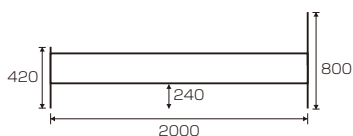

Masimo(マシモ) オリジナル

材質/パイン材
カラー/ナチュラル・ブラウン

- 手すり1本付:両側取付可(片側3ヶ所移動可能)
- 手すり追加可能(別売)
- スノコ面3段階調節可能
- 宮棚(下)奥行内寸:90mm
- 2口コンセント付
- マットレス別売です
- 中国製

NA(ナチュラル)

BR(ブラウン)

1
Sベッドフレーム(NA)(BR)(手すり1本付)
W1020×L2095×H820
(SH410/SH345/SH280)
¥38,700 才数9(3ヶ口)

2
手すり(別売)
W310×D20×H405
¥2,700 才数1(1ヶ口)

ララⅢ オリジナル

材質/パイン材
塗装/ラッカー塗装
カラー/ナチュラル・ブラウン・ホワイト

- 床板面2段階調節可能
- マットレス別売です
- 中国製

(ナチュラル)

(ブラウン)

(ホワイト)
(木目が見えているホワイト色です)

3
Sベッドフレーム
W1060×L2050×H800(上365/下320)
¥30,700 才数6(3ヶ口)

ビター

材質/パイン材
カラー/ナチュラル・ホワイト

- 手すり位置が前後3段階調整可
- サイドフレーム位置が上下3段階調整可
- スノコ面:3段階(SH310-360-410)
- サイドフレーム:UH120
- マットレス別売です
- 中国製

(ナチュラル)

(ホワイト)

4
Sベッドフレーム
W1015×L2105×H780
¥40,400 才数10(3ヶ口)

スペースⅢ(NA) オリジナル

材質/パイン材
塗装/ラッカー塗装
カラー/ナチュラル