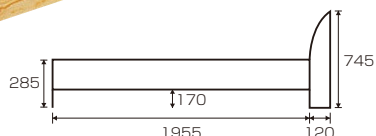

ビター

材質/パイン材
カラー/ナチュラル・ホワイト

- 手すり位置が前後3段階調整可
- サイドフレーム位置が上下3段階調整可
- スノコ面:3段階(SH310-360-410)
- サイドフレーム:UH120
- マットレス別売です
- 中国製

(ナチュラル)

(ホワイト)

4
Sベッドフレーム
W1015×L2105×H780
¥40,400 才数10(3ヶ口)

スペースⅢ(NA) オリジナル

材質/パイン材
塗装/ラッカー塗装
カラー/ナチュラル

- ヘッド棚奥行95mm
- マットレス別売です
- 中国製

NA(ナチュラル)

5
Sベッドフレーム(NA)
W1020×L2075×H745(285)
¥35,400 才数9(3ヶ口)

スペースⅢ(BR) オリジナル

材質/パイン材
塗装/ラッカー塗装
カラー/ブラウン

- ヘッド棚奥行95mm
- 中国製

BR(ブラウン)

6
Sベッドフレーム(BR)
W1020×L2075×H745(285)
¥35,400 才数9(3ヶ口)