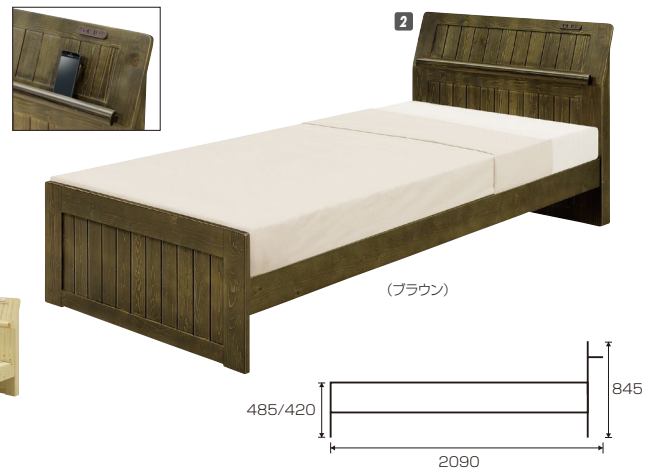

DONA (ドナ) オリジナル

材質/パイン材
カラー/ブラウン・ナチュラル

- ちよい宮付 ●2口コンセント付 ●床面2段階調節
- SD/Dサイズ補強板有 ●スマホ立て掛けれる棚付
- マットレス別売です
- 中国製

1
Sベッドフレーム
W988×L2090×H845 (SH360/300)
¥38,400 才数9(3ヶ口)

2
SDベッドフレーム
W1210×L2090×H845 (SH360/300)
¥45,000 才数10(3ヶ口)

3
Dベッドフレーム
W1410×L2090×H845 (SH360/300)
¥50,000 才数12(3ヶ口)

Balu (バル) オリジナル

材質/パイン材
カラー/ブラウン・ナチュラル

- LEDライト ●ちよい棚付 ●1口コンセント付
- スマホ・タブレット立て掛けれる棚付
- 床面2段階調節
- 床面上段時収納BOX置けます
- マットレス別売です
- 中国製

4
Sスノコベッドフレーム
W990×L2090×H810 (360/300)
¥42,000 才数9(3ヶ口)

ROY (ロイ) オリジナル

材質/パイン材
カラー/ブラウン・ナチュラル

- LEDライト
- 1口コンセント付
- 床面2段階調節
- 床面上段時収納BOX置けます
- マットレス別売です
- 中国製

5
Sスノコベッドフレーム
W990×L2130×H800 (360/300)
¥42,000 才数10(3ヶ口)

FMシリーズ オリジナル

材質/パイン材・LVLスノコ
カラー/ナチュラル

- FM:ヘッド無
- FM-R:ヘッド付・ダウンライト風LED付・1口コンセント付
- FM-S:ヘッド付・棚付・上向きLEDライト付・1口コンセント付
- サイド2分割タイプ ●マットレス別売です
- 中国製

6
SスノコベッドフレームFM
W990×L1960×H315 (310)
¥25,000 才数5

7
SスノコベッドフレームFM-R
W990×L2030×H785 (310)
¥41,700 才数5

8
SスノコベッドフレームFM-S
W990×L2090×H780 (310)
¥37,400 才数6

※同シリーズを並べて置かれる場合に、ベッドの高さ(ヘッド部)や曲線が合わないこともございます。ご了承下さい。