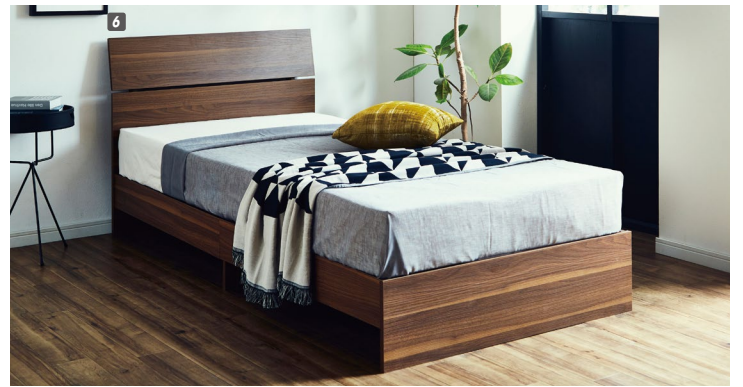

グッドディ

材質/MDFシート張り
カラー/ブラウン・ナチュラル
アイボリー

- シンプルなデザインのベッドです
- フレーム下高120mm
- マットレス別売です
- 中国製

1
Sベッド(フレーム)
W980×L2030×H780(250)
¥29,000 才数8(3ヶ口)

レベッカ

材質/MDFシート張り
カラー/ブラウン・ナチュラル・アイボリー

- シンプルなデザインのベッドです
- フレーム下高110mm
- マットレス別売です
- 中国製

2
Sベッドフレーム
W980×L2015×H780(250)
¥30,000 才数7(3ヶ口)

サムソン

材質/MDF・プリント紙
カラー/ブラウン

- 1500W2口コンセント付
- マットレス別売です
- 中国製

3
Sベッドフレーム
W980×L2030×H815
¥29,700 才数8(3ヶ口)

4
SDベッドフレーム
W1200×L2030×H815
¥34,700 才数10(3ヶ口)

5
Dベッドフレーム
W1400×L2030×H815
¥39,700 才数11(3ヶ口)

ミルコ

材質/メラミンシート・床板:スノコ式(LVL材)
カラー/ブラウン

- スタンダードなフラットタイプのベッドフレーム
- 脇が付きにくいメラミンシートを使用
- 床板はスノコ式で通気性も抜群
- マットレス別売です
- 中国製

6
Sベッドフレーム
W990×L2110×H830(260)
¥23,700 才数5(2ヶ口)

トーマス

材質/シート貼り(MDF)
カラー/ブラウン

- 2口コンセント付
- シングルでもツインシングルでもOK
- 床板はLVLすのこ仕様
- マットレス別売です
- 中国製

7
ツインSベッドフレーム
W1980×L2050×H750(220)
¥48,700 才数16(6ヶ口)

8
Sベッドフレーム
W990×L2050×H750(220)
¥24,400 才数8(3ヶ口)