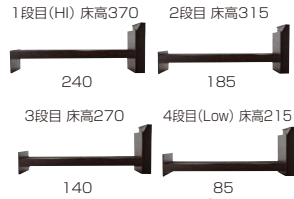

シュート

材質/MDF強化紙貼り
カラー/ダークブラウン・アイボリー

- 高タイプ省スペース薄型ヘッドモデル
- LEDライト2口コンセント付です
- MHは4段階調節可能です
- マットレス別売です
- 中国製

(ダークブラウン)

1
Sベッドフレーム(R)
W980×L2150×H790
¥47,700 才数11(4ヶ口)

(アイボリー)

2
Sベッドフレーム(L)
W980×L2150×H790
¥47,700 才数11(4ヶ口)

ビルド

材質/ヘッド部:MDFシート貼り
フット部:MDFシート貼りコート紙
カラー/ナチュラル・ブラウン

- 2口コンセント付
- 床板LVLスノコ
- 脚が取り外しできます
- マットレス別売です
- 中国製

- 効率良く湿気を逃がす快適なスノコを採用しています。通気性は抜群です。

- 芯材にはパイン材を使用。床板を支える横及び脚付で、しっかりとした構造と材料で頑丈な作りとなっています。

(ブラウン)

3
Sベッドフレーム
W984×L2110×H605(240-125)
¥36,700 才数7(3ヶ口)

4
SDベッドフレーム
W1214×L2110×H605(240-125)
¥43,000 才数8(3ヶ口)

5
Dベッドフレーム
W1414×L2110×H605(240-125)
¥48,700 才数10(3ヶ口)

(ナチュラル)
(脚取り外し時ロータイプ)

セリーヌ

材質/MDF強化紙貼り・メラミン
カラー/ブラウン・ライトブラウン

- LEDライト2口コンセント付
- ライトはLEDダウンライト仕様になっています
- 傷に強いメラミンを使用しております(一部強化紙)
- MHは2段階調節可能です
- ヘッド両サイドには雑誌などを立てる事が可能です
- 脚高110mm/35mm ●マットレス別売です
- 中国製

- Wコンセント付
- 床面:3段階変更可能200mm、250mm、300mm
- マットレス別売です ●中国製

(ホワイト木目)

(ライトブラウン)

(ブラウン)

9
Sベッドフレーム
W999×L2081×H800
¥36,000 才数9(3ヶ口)

10
SDベッドフレーム
W1210×L2081×H800
¥42,400 才数10(3ヶ口)

11
Dベッドフレーム
W1420×L2081×H800
¥50,000 才数12(3ヶ口)