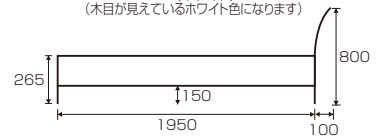

2 ※SSサイズのマット(エ/テテ)寝装品もあります
SSベッドフレーム(WNG)(WH)(WAL)
W800×L1855×H800(270)
¥43,400 才数6(3ヶ口)

3
Sベッドフレーム(NA)
W980×L2050×H800(270)
¥43,400 才数8(3ヶ口)

4
SDベッドフレーム(NA)
W1200×L2050×H800(270)
¥51,700 才数9(3ヶ口)

5
Dベッド(NA)
W1410×L2050×H800(270)
¥63,400 才数11(3ヶ口)

WNG(ウエンジ)

WAL(ウォールナット)

WH(ホワイト)
(木目が見えているホワイト色になります)

6
WDベッド(NA)
W1525×L2050×H800(270)
¥71,700 才数12(3ヶ口)

7
Sベッド(WNG)(WH)(WAL)
W980×L2050×H800(270)
¥46,000 才数8(3ヶ口)

8
SDベッド(WNG)(WH)(WAL)
W1200×L2050×H800(270)
¥53,400 才数9(3ヶ口)