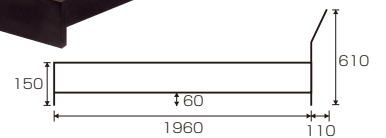

●床板は巻スノコ

11
Sベッドフレーム
W986×L2070×H610(150)
¥33,400 才数5(2ヶ口)

12
SDベッドフレーム
W1207×L2070×H610(150)
¥40,000 才数6(2ヶ口)

NA(ナチュラル)

WNG(ウエンジ)

13
Dベッドフレーム
W1410×L2070×H610(150)
¥50,000 才数7(2ヶ口)

14
WDベッドフレーム
W1538×L2070×H610(150)
¥60,000 才数8(2ヶ口)

WH(ホワイト)
木目が見える
ホワイト色になります。

シエスタ

材質 / LVL・メラミン化粧板
カラー / ナチュラル・ブラウン
●表面材は傷・汚れに強いメラミン化粧板です
●サイドフレームには強固なLVLを使用しております
●マットレス別売です
●中国製

15
Sベッドフレーム
W980×L2030×H760(240)
¥30,000 才数6(3ヶ口)

(ナチュラル)

(ブラウン)

16
SDベッドフレーム
W1220×L2030×H760(240)
¥37,400 才数8(3ヶ口)