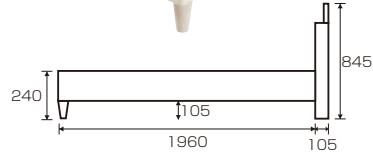

More(モア) オリジナル

材質/MDF・3Dエンボス加工強化シート
 カラー/ブラウン・ホワイト

- LEDライト付 ●裏面化粧仕上げ ●1口コンセント付
- 3分割床板(黒布張り) ●Dサイズ補強有り
- ちよい富付タイプ(ヘッドボード翻開行85cm)
- マットレス別売です
- 中国製

(ブラウン)

(ホワイト)

1

Sベッド

W990×L2065×H845(240)

¥38,400 才数8(2ヶ口)

2

SDベッド

W1220×L2065×H845(240)

¥45,400 才数10(2ヶ口)

3

Dベッド

W1420×L2065×H845(240)

Sベッド

W990×L2030×H820(260)

¥32,400 才数10(3ヶ口)

5

SDベッド

W1220×L2030×H820(260)

¥38,700 才数12(3ヶ口)

6

W1220×L2105×H850(250)

¥50,000 才数16(3ヶ口)

12

Dベッド

W1420×L2105×H850(250)

¥57,700 才数22(3ヶ口)

※同シリーズを並べて置かれる場合に、ベッドの高さ(ヘッド部)や曲線が合わないこともございます。ご了承下さい。

※予告なく仕様の変更が行われる場合があります。