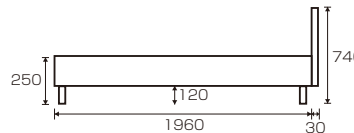

Sベッド

W990×L2030×H820(260)

¥32,400 才数10(3ヶ口)

5

SDベッド

W1220×L2030×H820(260)

¥38,700 才数12(3ヶ口)

6

Dベッド

W1420×L2030×H820(260)

¥45,400 才数14(3ヶ口)

Robin(ロビン) オリジナル

材質/強化シート・MDF
 カラー/ウェンジ・ホワイト・ナチュラル

- Dサイズ補強あり
- ヘッドボードにアルミモールのアクセントあり
- LVEすのこ
- マットレス別売です
- 中国製

(ウェンジ)

(ホワイト)

(ナチュラル)

7

Sベッド

W986×L1990×H740(250)

¥35,000 才数7(4ヶ口)

8

SDベッド

W1215×L1990×H740(250)