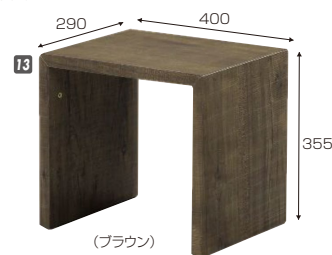

**12**  
Dベッド (ハイタイプ)  
W1405×L2042×H790 (158)  
¥56,700 才数11 (3ヶ口)

## Small (スモール)

材質 / 3D強化シート  
カラー / ブラウン・アイボリー

オリジナル

- お客様組立品
- 中国製

(ブラウン)

(アイボリー)

**13**  
サイドテーブル  
W400×D290×H355  
¥10,000 才数1

※同シリーズを並べて置かれる場合に、ベッドの高さ(ヘッド部)や曲線が合わないこともございます。ご了承下さい。