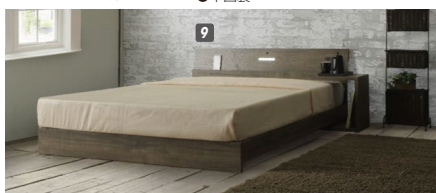

## Glow (グロウ) オリジナル

材質 / MDF・3Dエンボス強化シート  
カラー / ナチュラル・グレイ・ブラウン

- LEDライト・2口コンセント付
- ヘッドボード裏面化粧仕上げ
- スマホ・タブレット・雑誌等を立て掛けられる棚付
- Dサイズ補強板あり
- LVLスノコ
- マットレス別売です
- 中国製

**1**  
Sベッド  
W990×L2080×H850 (260)  
¥41,700 才数11 (3ヶ口)

GRAY (グレイ)

**2**  
SDベッド  
W1225×L2080×H850 (260)  
¥49,400 才数13 (3ヶ口)

NA (ナチュラル)

**3**  
Dベッド  
W1420×L2080×H850 (260)  
¥57,400 才数15 (3ヶ口)

ダメージ加工有り

BR (ブラウン)

**5**  
SDベッド  
W1220×L2125×H800 (235)  
¥48,400 才数15 (3ヶ口)

(ブラウン)

**6**  
Dベッド  
W1420×L2125×H800 (235)  
¥56,000 才数17 (3ヶ口)

## DREED (ドリード) オリジナル

材質 / 3D強化シート  
カラー / ブラウン・アイボリー

- Dサイズ補強板有
- ヘッドボード裏面化粧仕上げ
- LEDライト付
- 2口コンセント付
- スマホが立て掛けられる棚付
- スノコ床板
- マットレス別売で
- 中国製

(ブラウン)

(アイボリー)

**7**  
Sベッド (ロータイプ)  
W986×L2042×H590 (158)  
¥35,400 才数7 (3ヶ口)