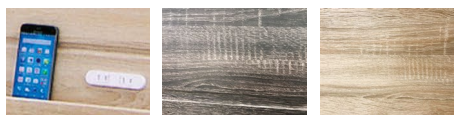

## Glow (グロウ) オリジナル

材質 / MDF・3Dエンボス強化シート  
カラー / ナチュラル・グレイ・ブラウン

- LEDライト・2口コンセント付
- ヘッドボード裏面化粧仕上げ
- スマホ・タブレット・雑誌等を立て掛けられる棚付
- Dサイズ補強板あり
- LVLスノコ
- マットレス別売です
- 中国製

**1**  
Sベッド  
W990×L2080×H850 (260)  
¥41,700 才数11 (3ヶ口)

GRAY (グレイ)

**2**  
SDベッド  
W1225×L2080×H850 (260)  
¥49,400 才数13 (3ヶ口)

NA (ナチュラル)

**3**  
Dベッド  
W1420×L2080×H850 (260)  
¥57,400 才数15 (3ヶ口)

ダメージ加工有り

BR (ブラウン)