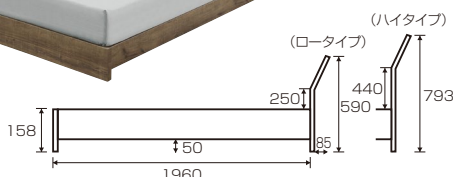

**5**  
SDベッド  
W1220×L2125×H800 (235)  
¥48,400 才数15 (3ヶ口)

(ブラウン)

**6**  
Dベッド  
W1420×L2125×H800 (235)  
¥56,000 才数17 (3ヶ口)

## DREED (ドリード) オリジナル

材質 / 3D強化シート  
カラー / ブラウン・アイボリー

- Dサイズ補強板有
- ヘッドボード裏面化粧仕上げ
- LEDライト付
- 2口コンセント付
- スマホが立て掛けられる棚付
- スノコ床板
- マットレス別売で
- 中国製

(ブラウン)

(アイボリー)

**7**  
Sベッド (ロータイプ)  
W986×L2042×H590 (158)  
¥35,400 才数7 (3ヶ口)

**8**  
SDベッド (ロータイプ)  
W1207×L2042×H590 (158)  
¥42,700 才数9 (3ヶ口)

**9**  
Dベッド (ロータイプ)  
W1405×L2042×H590 (158)  
¥53,400 才数10 (3ヶ口)

**10**  
Sベッド (ハイタイプ)  
W986×L2042×H790 (158)  
¥38,400 才数8 (3ヶ口)

**11**  
SDベッド (ハイタイプ)  
W1207×L2042×H790 (158)  
¥45,000 才数10 (3ヶ口)

**12**  
Dベッド (ハイタイプ)  
W1405×L2042×H790 (158)  
¥56,700 才数11 (3ヶ口)