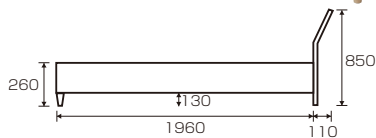

## Glow (グロウ) オリジナル

材質 / MDF・3Dエンボス強化シート  
カラー / ナチュラル・グレイ・ブラウン

- LEDライト・2口コンセント付
- ヘッドボード裏面化粧仕上げ
- スマホ・タブレット・雑誌等を立て掛けられる棚付
- Dサイズ補強板あり
- LVLスノコ
- マットレス別売です
- 中国製

**1**  
Sベッド  
W990×L2080×H850 (260)  
¥41,700 才数11 (3ヶ口)

GRAY (グレイ)

**2**  
SDベッド  
W1225×L2080×H850 (260)  
¥49,400 才数13 (3ヶ口)

NA (ナチュラル)

**3**  
Dベッド  
W1420×L2080×H850 (260)  
¥57,400 才数15 (3ヶ口)

ダメージ加工有り

BR (ブラウン)

**5**  
SDベッド  
W1220×L2125×H800 (235)  
¥48,400 才数15 (3ヶ口)

(ブラウン)

**6**  
Dベッド  
W1420×L2125×H800 (235)  
¥56,000 才数17 (3ヶ口)

**8**  
SDベッド (ロータイプ)  
W1207×L2042×H590 (158)  
¥42,700 才数9 (3ヶ口)

**9**  
Dベッド (ロータイプ)  
W1405×L2042×H590 (158)  
¥53,400 才数10 (3ヶ口)

**10**  
Sベッド (ハイタイプ)  
W986×L2042×H790 (158)  
¥38,400 才数8 (3ヶ口)

**11**  
SDベッド (ハイタイプ)  
W1207×L2042×H790 (158)  
¥45,000 才数10 (3ヶ口)