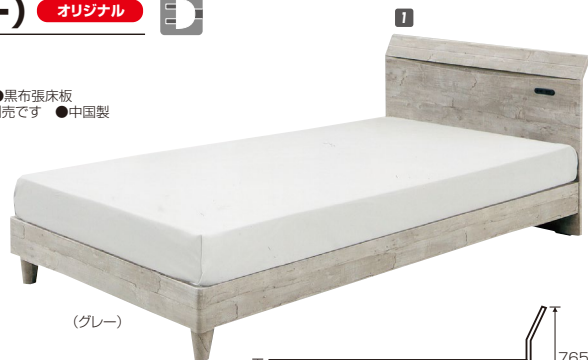

Rather(ラザー) オリジナル

材質 / 3D・強化シート
 カラー / グレー・ライトブラウン

- LEDライト付 ●1口コンセント付 ●黒布張床板
- Dサイズは補強枠あり ●マットレス別売です ●中国製

1
Sベッド
 W990×L2045×H765(235)
 ¥38,400 才数10(3ヶ口)

(グレー)

2
SDベッド
 W1220×L2045×H765(235)
 ¥46,700 才数12(3ヶ口)

3
Dベッド
 W1420×L2045×H765(235)
 ¥53,400 才数14(3ヶ口)

(ライトブラウン)

ICO(イコ) オリジナル

材質 / 3D強化シート
 カラー / ライトブラウン(アンティークウッド)・
 ナチュラル(ダメージ加工有)

- シンプルモダンなベッドです
- スマホやタブレット、雑誌等立て掛けられる棚付
- ヘッドボード裏面化粧仕上
- Dサイズ裏面補強有 ●マットレス別売です
- 中国製

棚部分

(ライトブラウン)

4
Sベッド
 W990×L2030×H820(250)
 ¥35,000 才数10(3ヶ口)

5
SDベッド
 W1220×L2030×H820(250)
 ¥41,700 才数11(3ヶ口)

6
Dベッド
 W1420×L2030×H820(250)
 ¥50,000 才数13(3ヶ口)

(ナチュラル)

MEC(メック) オリジナル

材質 / 3Dエンボス強化シート(ブラウン)
 強化シート(グレー)
 カラー / ブラウン・グレー

- 3段階高さ調節可能(50ピッチ)
- 宮棚(下)奥行内寸95mm ●2口コンセント
- マットレスは別売です ●中国製

7
シングルベッド
 W992×L2105×H870(320/370/420)
 ¥38,400 才数12(3ヶ口)

(ブラウン)

8
セミダブルベッド
 W1222×L2105×H870(320/370/420)
 ¥46,700 才数14(3ヶ口)

9
ダブルベッド
 W1422×L2105×H870(320/370/420)
 ¥55,000 才数17(3ヶ口)