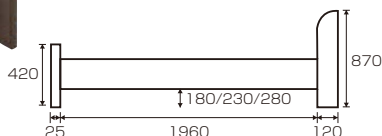

棚部分

(ライトブラウン)

4
Sベッド
 W990×L2030×H820(250)
 ¥35,000 才数10(3ヶ口)

5
SDベッド
 W1220×L2030×H820(250)
 ¥41,700 才数11(3ヶ口)

6
Dベッド
 W1420×L2030×H820(250)
 ¥50,000 才数13(3ヶ口)

(ナチュラル)

MEC(メック) オリジナル

材質 / 3Dエンボス強化シート(ブラウン)
 強化シート(グレー)
 カラー / ブラウン・グレー

- 3段階高さ調節可能(50ピッチ)
- 宮棚(下)奥行内寸95mm ●2口コンセント
- マットレスは別売です ●中国製

7
シングルベッド
 W992×L2105×H870(320/370/420)
 ¥38,400 才数12(3ヶ口)

(ブラウン)

8
セミダブルベッド
 W1222×L2105×H870(320/370/420)
 ¥46,700 才数14(3ヶ口)

9
ダブルベッド
 W1422×L2105×H870(320/370/420)
 ¥55,000 才数17(3ヶ口)