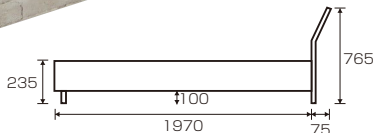

Rather(ラザー) オリジナル

材質 / 3D・強化シート
 カラー / グレー・ライトブラウン

- LEDライト付 ●1口コンセント付 ●黒布張床板
- Dサイズは補強枠あり ●マットレス別売です ●中国製

1
Sベッド
 W990×L2045×H765(235)
 ¥38,400 才数10(3ヶ口)

(グレー)

2
SDベッド
 W1220×L2045×H765(235)
 ¥46,700 才数12(3ヶ口)

3
Dベッド
 W1420×L2045×H765(235)
 ¥53,400 才数14(3ヶ口)

(ライトブラウン)

ICO(イコ) オリジナル

材質 / 3D強化シート
 カラー / ライトブラウン(アンティークウッド)・
 ナチュラル(ダメージ加工有)

- シンプルモダンなベッドです
- スマホやタブレット、雑誌等立て掛けられる棚付
- ヘッドボード裏面化粧仕上
- Dサイズ裏面補強有 ●マットレス別売です
- 中国製

棚部分

(ライトブラウン)

4
Sベッド
 W990×L2030×H820(250)
 ¥35,000 才数10(3ヶ口)

5
SDベッド
 W1220×L2030×H820(250)
 ¥41,700 才数11(3ヶ口)

6
Dベッド
 W1420×L2030×H820(250)
 ¥50,000 才数13(3ヶ口)

(ナチュラル)

MEC(メック) オリジナル

材質 / 3Dエンボス強化シート(ブラウン)
 強化シート(グレー)
 カラー / ブラウン・グレー

- 3段階高さ調節可能(50ピッチ)
- 宮棚(下)奥行内寸95mm ●2口コンセント
- マットレスは別売です ●中国製

7
シングルベッド
 W992×L2105×H870(320/370/420)
 ¥38,400 才数12(3ヶ口)

(ブラウン)

8
セミダブルベッド
 W1222×L2105×H870(320/370/420)
 ¥46,700 才数14(3ヶ口)

9
ダブルベッド
 W1422×L2105×H870(320/370/420)
 ¥55,000 才数17(3ヶ口)