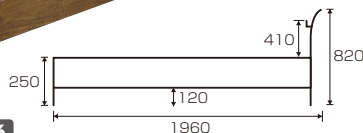

3
Dベッド
 W1420×L2045×H765(235)
 ¥53,400 才数14(3ヶ口)

(ライトブラウン)

ICO(イコ) オリジナル

材質 / 3D強化シート
 カラー / ライトブラウン(アンティークウッド)・
 ナチュラル(ダメージ加工有)

- シンプルモダンなベッドです
- スマホやタブレット、雑誌等立て掛けられる棚付
- ヘッドボード裏面化粧仕上
- Dサイズ裏面補強有 ●マットレス別売です
- 中国製

棚部分

(ライトブラウン)

4
Sベッド
 W990×L2030×H820(250)
 ¥35,000 才数10(3ヶ口)

5
SDベッド
 W1220×L2030×H820(250)
 ¥41,700 才数11(3ヶ口)

6
Dベッド
 W1420×L2030×H820(250)
 ¥50,000 才数13(3ヶ口)

(ナチュラル)

MEC(メック) オリジナル

材質 / 3Dエンボス強化シート(ブラウン)
 強化シート(グレー)
 カラー / ブラウン・グレー

- 3段階高さ調節可能(50ピッチ)
- 宮棚(下)奥行内寸95mm ●2口コンセント
- マットレスは別売です ●中国製

7
シングルベッド
 W992×L2105×H870(320/370/420)
 ¥38,400 才数12(3ヶ口)

(ブラウン)

8
セミダブルベッド
 W1222×L2105×H870(320/370/420)
 ¥46,700 才数14(3ヶ口)

9
ダブルベッド
 W1422×L2105×H870(320/370/420)
 ¥55,000 才数17(3ヶ口)