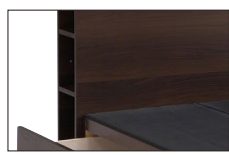

ヘッドボードのサイドにはちょっとした小物や文庫本などを収納可能。BOXタイプは収納できる引出し付。レール付でラクラク出し入れ簡単です。