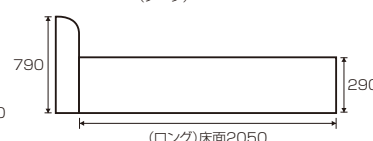

メロディー(宮付引出付)

材質/化粧板・床板国産ヒノキ
カラー/ライト・ダーク

- 引出しの反対側はオープンです
- ロングサイズ対応、ロングサイズは発注から2週間
- 引出しレール:吊り式
- 照明付
- ダブルコンセント付
- マットレス別売です
- 日本製

(ダーク)

1
Sベッドフレーム
W1000×L2170×H790(290)
¥114,400 才数18(4ヶ口)

2
Sベッドロングフレーム
W1000×L2270×H790(290)床面+フットL2050
¥137,400 才数20(4ヶ口)

(ロング)床面2050

メロディー(宮付引出無)

材質/化粧板・床板国産ヒノキ
カラー/ダーク・ライト

- ロングサイズ対応、ロングサイズは発注から2週間
- 照明付 ●ダブルコンセント付 ●マットレス別売です
- 日本製

(ライト)

3
Sベッド
W1000×L2170×H790(SH290)
¥96,400 才数16(3ヶ口)

4
Sベッドロング
W1000×L2270×H790(SH290)床面+フットL2050
¥116,000 才数17(3ヶ口)

材質/化粧板・床板国産ヒノキ
カラー/ライト・ダーク

- ヘッドボード角型・丸型選べます
- ロングサイズ対応、ロングサイズは発注から2週間
- 引出しレール:吊り式 ●マットレス別売です
- 日本製

(ダーク)

6
Sベッド
W1000×L1980×H800(290)
¥101,400 才数12(4ヶ口)

7
Sベッドロング
W1000×L2080×H800(290)床面+フットL2050
¥121,400 才数14(4ヶ口)