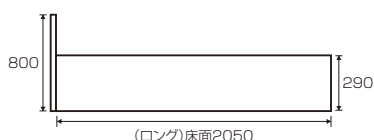

材質/化粧板・床板国産ヒノキ
カラー/ライト・ダーク

- ヘッドボード角型・丸型選べます
- ロングサイズ対応、ロングサイズは発注から2週間
- 引出しレール:吊り式 ●マットレス別売です
- 日本製

(ダーク)

6
Sベッド
W1000×L1980×H800(290)
¥101,400 才数12(4ヶ口)

7
Sベッドロング
W1000×L2080×H800(290)床面+フットL2050
¥121,400 才数14(4ヶ口)

(ロング)床面2050

メロディー(フラット引出無)

材質/化粧板・床板国産ヒノキ
カラー/ライト・ダーク

- ヘッドボード角型・丸型選べます
- ロングサイズ対応、ロングサイズは発注から2週間
- マットレス別売です
- 日本製

(ダーク)

8
Sベッド
W1000×L1980×H800(290)
¥85,400 才数10(3ヶ口)

9
Sベッドロング
W1000×L2080×H800(290)床面+フットL2050
¥102,400 才数11(3ヶ口)