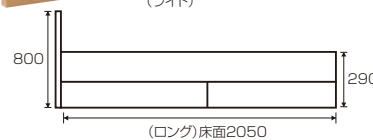

材質/化粧板・床板国産ヒノキ
カラー/ライト・ダーク

- ヘッドボード角型・丸型選べます
- ロングサイズ対応、ロングサイズは発注から2週間
- 引出しレール:吊り式 ●マットレス別売です
- 日本製

(ダーク)

6
Sベッド
W1000×L1980×H800(290)
¥101,400 才数12(4ヶ口)

7
Sベッドロング
W1000×L2080×H800(290)床面+フットL2050
¥121,400 才数14(4ヶ口)

(ロング)床面2050

メロディー(フラット引出無)

材質/化粧板・床板国産ヒノキ
カラー/ライト・ダーク

- ヘッドボード角型・丸型選べます
- ロングサイズ対応、ロングサイズは発注から2週間
- マットレス別売です
- 日本製

(ダーク)

8
Sベッド
W1000×L1980×H800(290)
¥85,400 才数10(3ヶ口)

9
Sベッドロング
W1000×L2080×H800(290)床面+フットL2050
¥102,400 才数11(3ヶ口)