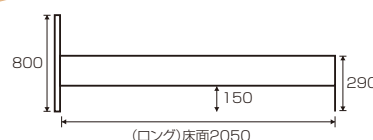

(ロング)床面2050

メロディー(フラットオープンタイプ)

材質/化粧板・床板国産ヒノキ
カラー/ダーク・ライト

- ヘッドボード角型・丸型選べます
- マットレス別売です
- 日本製

(ライト)

10
Sベッド
W1000×L1980×H800(290)(フレーム下150)
¥79,000 才数9(3ヶ口)

(ロング)床面2050