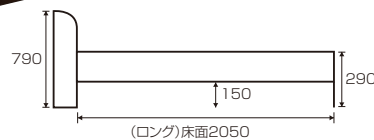

(ロング)床面2050

メロディー(宮付引出無)

材質/化粧板・床板国産ヒノキ
カラー/ダーク・ライト

- ロングサイズ対応、ロングサイズは発注から2週間
- 照明付 ●ダブルコンセント付 ●マットレス別売です
- 日本製

(ライト)

3
Sベッド
W1000×L2170×H790(SH290)
¥96,400 才数16(3ヶ口)

4
Sベッドロング
W1000×L2270×H790(SH290)床面+フットL2050
¥116,000 才数17(3ヶ口)

(ロング)床面2050

メロディー(宮付オープンタイプ)

材質/化粧板・床板国産ヒノキ
カラー/ダーク・ライト

- 照明付
- ダブルコンセント付
- マットレス別売です
- 日本製

(ダーク)

5
Sベッド
W1000×L2170×H790(290)(フレーム下150)
¥89,700 才数15(3ヶ口)

(ロング)床面2050

メロディー(フラット引出付タイプ)

材質/化粧板・床板国産ヒノキ
カラー/ライト・ダーク

- ヘッドボード角型・丸型選べます
- ロングサイズ対応、ロングサイズは発注から2週間
- 引出しレール:吊り式 ●マットレス別売です
- 日本製

(ダーク)

6
Sベッド
W1000×L1980×H800(290)
¥101,400 才数12(4ヶ口)

7
Sベッドロング
W1000×L2080×H800(290)床面+フットL2050
¥121,400 才数14(4ヶ口)

(ロング)床面2050

メロディー(フラット引出無)

材質/化粧板・床板国産ヒノキ
カラー/ライト・ダーク

- ヘッドボード角型・丸型選べます
- ロングサイズ対応、ロングサイズは発注から2週間
- マットレス別売です
- 日本製

(ダーク)

8
Sベッド
W1000×L1980×H800(290)
¥85,400 才数10(3ヶ口)

9
Sベッドロング
W1000×L2080×H800(290)床面+フットL2050
¥102,400 才数11(3ヶ口)