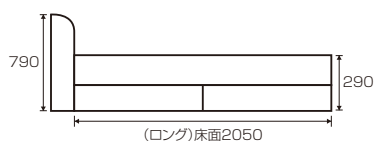

メロディー(宮付引出付)

材質/化粧板・床板国産ヒノキ
カラー/ライト・ダーク

- 引出しの反対側はオープンです
- ロングサイズ対応、ロングサイズは発注から2週間
- 引出しレール:吊り式
- 照明付
- ダブルコンセント付
- マットレス別売です
- 日本製

(ダーク)

1
Sベッドフレーム
W1000×L2170×H790(290)
¥114,400 才数18(4ヶ口)

2
Sベッドロングフレーム
W1000×L2270×H790(290)床面+フットL2050
¥137,400 才数20(4ヶ口)

(ロング)床面2050

メロディー(宮付引出無)

材質/化粧板・床板国産ヒノキ
カラー/ダーク・ライト

- ロングサイズ対応、ロングサイズは発注から2週間
- 照明付 ●ダブルコンセント付 ●マットレス別売です
- 日本製

(ライト)

3
Sベッド
W1000×L2170×H790(SH290)
¥96,400 才数16(3ヶ口)

4
Sベッドロング
W1000×L2270×H790(SH290)床面+フットL2050
¥116,000 才数17(3ヶ口)

材質/化粧板・床板国産ヒノキ
カラー/ライト・ダーク

- ヘッドボード角型・丸型選べます
- ロングサイズ対応、ロングサイズは発注から2週間
- 引出しレール:吊り式 ●マットレス別売です
- 日本製

(ダーク)

6
Sベッド
W1000×L1980×H800(290)
¥101,400 才数12(4ヶ口)

7
Sベッドロング
W1000×L2080×H800(290)床面+フットL2050
¥121,400 才数14(4ヶ口)